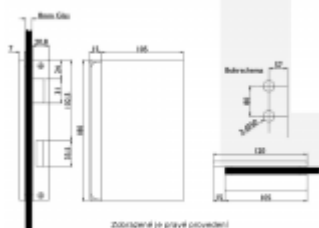

Vaše cena bez DPH

3 960 Kč

Vaše cena s DPH

4 791,61 Kč

Zobrazit produkt