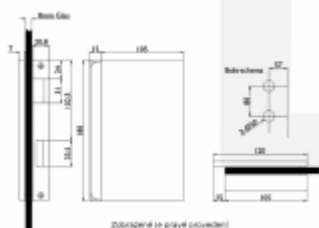

Vaše cena bez DPH

168,51 €

Vaše cena s DPH

203,9 €

Zobrazit produkt