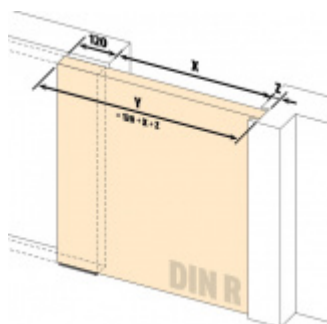

Automatická těsnící lišta Planet SN pro posuvné dveře

Planet^{swiss}

Automatická těsnící lišta na dveře. Vhodná pro posuvné dveře.

- Není zapotřebí žádný doraz kvůli uvolnění speciální mechanikou v liště
- Výška těsnění 7–16 mm
- Podlahová vodící sada SN - verze krátké (standardní) a dlouhá (na přání) - pro mezeru dveří 7–10 / 10–13 / 13–16 mm
- Uvolnění lišty silou pouze 1 N/m
- Vodící lišta v podlaze s paralelním rozevřením
- Kompaktní řešení šetřící prostor s integrovanou drážkou pro vedení lišty
- Automatická kompenzace na šikmých podlahách
- Akustická izolace až 44 dB v případě optimálního těsnění (ve vzduchové mezeře 7 mm)
- Vysoce kvalitní silikonový lem
- Lišty můžete sami krátit na nejbližší kratší délku
- Těsnění lze snadno odstranit uvolněním koncových konzol
- 7 let záruka

Součástí balení je spojovací materiál pro dřevěné dveře

Při objednávce je nutné definovat pravé nebo levé provedení.

Vlastnosti automatické lišty: