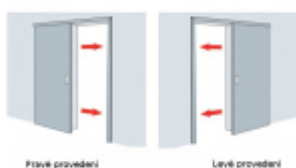

Automatická těsnící lišta Planet SN pro posuvné dveře

Planet^{swiss}

Automatická těsnící lišta na dveře. Vhodná pro posuvné dveře.

- Není zapotřebí žádný doraz kvůli uvolnění speciální mechanikou v liště
- Výška těsnění 7–16 mm
- Podlahová vodící sada SN - verze krátké (standardní) a dlouhá (na přání) - pro mezeru dveří 7–10 / 10–13 / 13–16 mm
- Uvolnění lišty silou pouze 1 N/m
- Vodící lišta v podlaze s paralelním rozevřením
- Kompaktní řešení šetřící prostor s integrovanou drážkou pro vedení lišty
- Automatická kompenzace na šikmých podlahách
- Akustická izolace až 44 dB v případě optimálního těsnění (ve vzduchové mezeře 7 mm)
- Vysoce kvalitní silikonový lem
- Lišty můžete sami krátit na nejbližší kratší délku
- Těsnění lze snadno odstranit uvolněním koncových konzol
- 7 let záruka

Součástí balení je spojovací materiál pro dřevěné dveře

Při objednávce je nutné definovat pravé nebo levé provedení.

Vlastnosti automatické lišty:

V případě objednávky samostatných profilů do celkové výše 2500,- Kč bez DPH bude k zakázce připočítán manipulační poplatek ve výši 500,- Kč bez DPH. Při objednávce nad 2500,- Kč je cena za kus konečná.