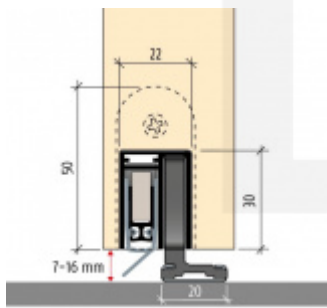

Automatická těsnící lišta Planet SN pro posuvné dveře

Planet^{swiss}

Automatická těsnící lišta na dveře. Vhodná pro posuvné dveře.

- Není zapotřebí žádný doraz kvůli uvolnění speciální mechanikou v liště
- Výška těsnění 7–16 mm
- Podlahová vodící sada SN - verze krátké (standardní) a dlouhá (na přání) - pro mezeru dveří 7–10 / 10–13 / 13–16 mm
- Uvolnění lišty silou pouze 1 N/m
- Vodící lišta v podlaze s paralelním rozevřením
- Kompaktní řešení šetřící prostor s integrovanou drážkou pro vedení lišty
- Automatická kompenzace na šikmých podlahách
- Akustická izolace až 44 dB v případě optimálního těsnění (ve vzduchové mezeře 7 mm)
- Vysoce kvalitní silikonový lem
- Lišty můžete sami krátit na nejbližší kratší délku
- Těsnění lze snadno odstranit uvolněním koncových konzol
- 7 let záruka

Součástí balení je spojovací materiál pro dřevěné dveře

Při objednávce je nutné definovat pravé nebo levé provedení.

Vlastnosti automatické lišty: