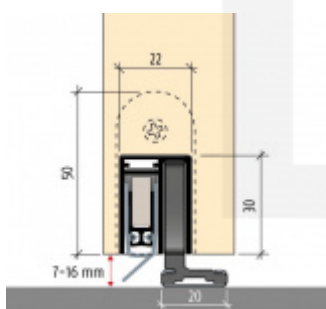

Produktový list

platný k 21. 9. 2024

luxusnikovani.cz
DELIVERED BY EFB

Automatická těsnicí lišta Planet SN pro posuvné dveře Pravé provedení, 1675 mm (lze zkrátit do 1550 mm)

Planet^{swiss}

ID produktu: 21683

Automatická těsnicí lišta na dveře. Vhodná pro posuvné dveře.

- Není zapotřebí žádný doraz kvůli uvolnění speciální mechanikou v liště
- Výška těsnění 7–16 mm
- Podlahová vodící sada SN - verze krátké (standardní) a dlouhá (na přání) - pro mezeru dveří 7–10 / 10–13 / 13–16 mm
- Uvolnění lišty silou pouze 1 N/m
- Vodící lišta v podlaze s paralelním rozevřením
- Kompaktní řešení šetřící prostor s integrovanou drážkou pro vedení lišty
- Automatická kompenzace na šikmých podlahách
- Akustická izolace až 44 dB v případě optimálního těsnění (ve vzduchové mezeře 7 mm)
- Vysoce kvalitní silikonový lem
- Lišty můžete sami krátit na nejbližší kratší délku
- Těsnění lze snadno odstranit uvolněním koncových konzol
- 7 let záruka

Součástí balení je spojovací materiál pro dřevěné dveře

Při objednávce je nutné definovat pravé nebo levé provedení.

Vlastnosti automatické lišty:

V případě objednávky samostatných profilů do celkové výše 2500,- Kč bez DPH bude k zakázce připočítán manipulační poplatek ve výši 500,- Kč bez DPH. Při objednávce nad 2500,- Kč je cena za kus konečná.