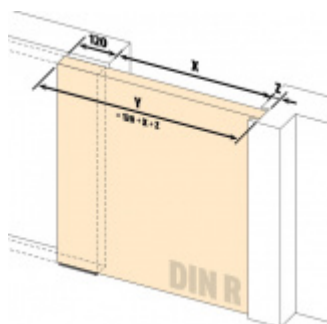

Produktový list

platný k 21. 9. 2024

luxusnikovani.cz
DELIVERED BY EFB

Automatická těsnicí lišta Planet SN pro posuvné dveře Pravé provedení, 1675 mm (lze zkrátit do 1550 mm)

Planet^{swiss}

ID produktu: 21683

Automatická těsnicí lišta na dveře. Vhodná pro posuvné dveře.

- Není zapotřebí žádný doraz kvůli uvolnění speciální mechanikou v liště
- Výška těsnění 7–16 mm
- Podlahová vodící sada SN - verze krátké (standardní) a dlouhá (na přání) - pro mezeru dveří 7–10 / 10–13 / 13–16 mm
- Uvolnění lišty silou pouze 1 N/m
- Vodící lišta v podlaze s paralelním rozevřením
- Kompaktní řešení šetřící prostor s integrovanou drážkou pro vedení lišty
- Automatická kompenzace na šikmých podlahách
- Akustická izolace až 44 dB v případě optimálního těsnění (ve vzduchové mezeře 7 mm)
- Vysoce kvalitní silikonový lem
- Lišty můžete sami krátit na nejbližší kratší délku
- Těsnění lze snadno odstranit uvolněním koncových konzol
- 7 let záruka

Součástí balení je spojovací materiál pro dřevěné dveře

Při objednávce je nutné definovat pravé nebo levé provedení.

Vlastnosti automatické lišty:

V případě objednávky samostatných profilů do celkové výše 2500,- Kč bez DPH bude k zakázce připočítán manipulační poplatek ve výši 500,- Kč bez DPH. Při objednávce nad 2500,- Kč je cena za kus konečná.