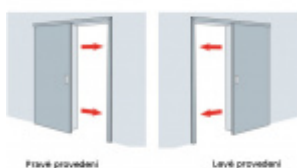

Produktový list

platný k 21. 9. 2024

luxusnikovani.cz
DELIVERED BY EFB

Automatická těsnicí lišta Planet SN pro posuvné dveře Pravé provedení, 1675 mm (lze zkrátit do 1550 mm)

Planet^{swiss}

ID produktu: 21683

Automatická těsnicí lišta na dveře. Vhodná pro posuvné dveře.

- Není zapotřebí žádný doraz kvůli uvolnění speciální mechanikou v liště
- Výška těsnění 7–16 mm
- Podlahová vodící sada SN - verze krátké (standardní) a dlouhá (na přání) - pro mezeru dveří 7–10 / 10–13 / 13–16 mm
- Uvolnění lišty silou pouze 1 N/m
- Vodící lišta v podlaze s paralelním rozevřením
- Kompaktní řešení šetřící prostor s integrovanou drážkou pro vedení lišty
- Automatická kompenzace na šikmých podlahách
- Akustická izolace až 44 dB v případě optimálního těsnění (ve vzduchové mezeře 7 mm)
- Vysoce kvalitní silikonový lem
- Lišty můžete sami krátit na nejbližší kratší délku
- Těsnění lze snadno odstranit uvolněním koncových konzol
- 7 let záruka

Součástí balení je spojovací materiál pro dřevěné dveře

Při objednávce je nutné definovat pravé nebo levé provedení.

Vlastnosti automatické lišty:

V případě objednávky samostatných profilů do celkové výše 2500,- Kč bez DPH bude k zakázce připočítán manipulační poplatek ve výši 500,- Kč bez DPH. Při objednávce nad 2500,- Kč je cena za kus konečná.