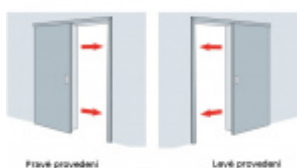

## Automatická těsnicí lišta Planet SN pro posuvné dveře Pravé provedení, 1675 mm (lze zkrátit do 1550 mm)

**Planet**<sup>swiss</sup>

ID produktu: 21683

Automatická těsnicí lišta na dveře. Vhodná pro posuvné dveře.

- Není zapotřebí žádný doraz kvůli uvolnění speciální mechanikou v liště
- Výška těsnění 7–16 mm
- Podlahová vodící sada SN - verze krátké (standardní) a dlouhá (na přání) - pro mezeru dveří 7–10 / 10–13 / 13–16 mm
- Uvolnění lišty silou pouze 1 N/m
- Vodící lišta v podlaze s paralelním rozevřením
- Kompaktní řešení šetřící prostor s integrovanou drážkou pro vedení lišty
- Automatická kompenzace na šikmých podlahách
- Akustická izolace až 44 dB v případě optimálního těsnění (ve vzduchové mezeře 7 mm)
- Vysoce kvalitní silikonový lem
- Lišty můžete sami krátit na nejbližší kratší délku
- Těsnění lze snadno odstranit uvolněním koncových konzol
- 7 let záruka

Součástí balení je spojovací materiál pro dřevěné dveře

Při objednávce je nutné definovat pravé nebo levé provedení.

Vlastnosti automatické lišty:

V případě objednávky samostatných profilů do celkové výše 2500,- Kč bez DPH bude k zakázce připočítán manipulační poplatek ve výši 500,- Kč bez DPH. Při objednávce nad 2500,- Kč je cena za kus konečná.