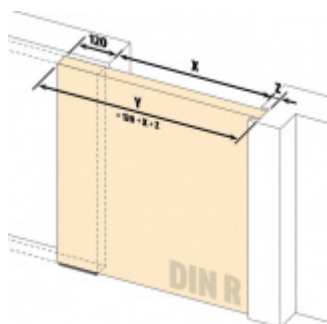

## Automatická těsnicí lišta Planet SN pro posuvné dveře Pravé provedení, 1675 mm (lze zkrátit do 1550 mm)

**Planet**<sup>swiss</sup>

ID produktu: 21683

Automatická těsnicí lišta na dveře. Vhodná pro posuvné dveře.

- Není zapotřebí žádný doraz kvůli uvolnění speciální mechanikou v liště
- Výška těsnění 7–16 mm
- Podlahová vodící sada SN - verze krátké (standardní) a dlouhá (na přání) - pro mezeru dveří 7–10 / 10–13 / 13–16 mm
- Uvolnění lišty silou pouze 1 N/m
- Vodící lišta v podlaze s paralelním rozevřením
- Kompaktní řešení šetřící prostor s integrovanou drážkou pro vedení lišty
- Automatická kompenzace na šikmých podlahách
- Akustická izolace až 44 dB v případě optimálního těsnění (ve vzduchové mezeře 7 mm)
- Vysoce kvalitní silikonový lem
- Lišty můžete sami krátit na nejbližší kratší délku
- Těsnění lze snadno odstranit uvolněním koncových konzol
- 7 let záruka

Součástí balení je spojovací materiál pro dřevěné dveře

Při objednávce je nutné definovat pravé nebo levé provedení.

Vlastnosti automatické lišty:

V případě objednávky samostatných profilů do celkové výše 2500,- Kč bez DPH bude k zakázce připočítán manipulační poplatek ve výši 500,- Kč bez DPH. Při objednávce nad 2500,- Kč je cena za kus konečná.