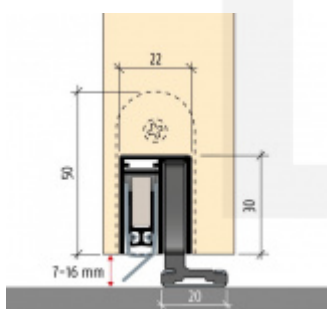

Produktový list

platný k 21. 9. 2024

luxusnikovani.cz
DELIVERED BY EFB

Automatická těsnicí lišta Planet SN pro posuvné dveře Pravé provedení, 1675 mm (lze zkrátit do 1550 mm)

Planet^{swiss}

ID produktu: 21683

Automatická těsnicí lišta na dveře. Vhodná pro posuvné dveře.

- Není zapotřebí žádný doraz kvůli uvolnění speciální mechanikou v liště
- Výška těsnění 7–16 mm
- Podlahová vodící sada SN - verze krátké (standardní) a dlouhá (na přání) - pro mezeru dveří 7–10 / 10–13 / 13–16 mm
- Uvolnění lišty silou pouze 1 N/m
- Vodící lišta v podlaze s paralelním rozevřením
- Kompaktní řešení šetřící prostor s integrovanou drážkou pro vedení lišty
- Automatická kompenzace na šikmých podlahách
- Akustická izolace až 44 dB v případě optimálního těsnění (ve vzduchové mezeře 7 mm)
- Vysoce kvalitní silikonový lem
- Lišty můžete sami krátit na nejbližší kratší délku
- Těsnění lze snadno odstranit uvolněním koncových konzol
- 7 let záruka

Součástí balení je spojovací materiál pro dřevěné dveře

Při objednávce je nutné definovat pravé nebo levé provedení.

Vlastnosti automatické lišty: