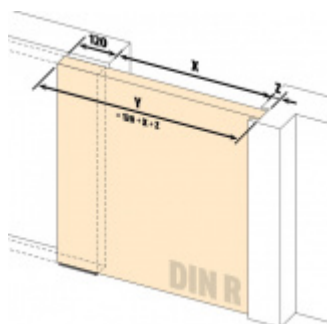

Produktový list

platný k 21. 9. 2024

luxusnikovani.cz
DELIVERED BY EFB

Automatická těsnicí lišta Planet SN pro posuvné dveře Pravé provedení, 1550 mm (lze zkrátit do 1425 mm)

Planet^{swiss}

ID produktu: 21684

Automatická těsnicí lišta na dveře. Vhodná pro posuvné dveře.

- Není zapotřebí žádný doraz kvůli uvolnění speciální mechanikou v liště
- Výška těsnění 7–16 mm
- Podlahová vodící sada SN - verze krátké (standardní) a dlouhá (na přání) - pro mezeru dveří 7–10 / 10–13 / 13–16 mm
- Uvolnění lišty silou pouze 1 N/m
- Vodící lišta v podlaze s paralelním rozevřením
- Kompaktní řešení šetřící prostor s integrovanou drážkou pro vedení lišty
- Automatická kompenzace na šikmých podlahách
- Akustická izolace až 44 dB v případě optimálního těsnění (ve vzduchové mezeře 7 mm)
- Vysoce kvalitní silikonový lem
- Lišty můžete sami krátit na nejbližší kratší délku
- Těsnění lze snadno odstranit uvolněním koncových konzol
- 7 let záruka

Součástí balení je spojovací materiál pro dřevěné dveře

Při objednávce je nutné definovat pravé nebo levé provedení.

Vlastnosti automatické lišty:

V případě objednávky samostatných profilů do celkové výše 2500,- Kč bez DPH bude k zakázce připočítán manipulační poplatek ve výši 500,- Kč bez DPH. Při objednávce nad 2500,- Kč je cena za kus konečná.