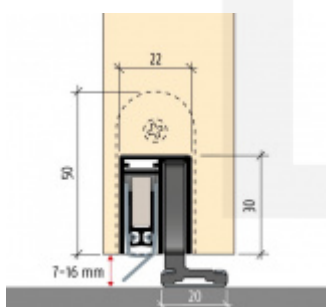

Produktový list

platný k 21. 9. 2024

luxusnikovani.cz
DELIVERED BY EFB

Automatická těsnicí lišta Planet SN pro posuvné dveře Pravé provedení, 1550 mm (lze zkrátit do 1425 mm)

Planet^{swiss}

ID produktu: 21684

Automatická těsnicí lišta na dveře. Vhodná pro posuvné dveře.

- Není zapotřebí žádný doraz kvůli uvolnění speciální mechanikou v liště
- Výška těsnění 7–16 mm
- Podlahová vodící sada SN - verze krátké (standardní) a dlouhá (na přání) - pro mezeru dveří 7–10 / 10–13 / 13–16 mm
- Uvolnění lišty silou pouze 1 N/m
- Vodící lišta v podlaze s paralelním rozevřením
- Kompaktní řešení šetřící prostor s integrovanou drážkou pro vedení lišty
- Automatická kompenzace na šikmých podlahách
- Akustická izolace až 44 dB v případě optimálního těsnění (ve vzduchové mezeře 7 mm)
- Vysoce kvalitní silikonový lem
- Lišty můžete sami krátit na nejbližší kratší délku
- Těsnění lze snadno odstranit uvolněním koncových konzol
- 7 let záruka