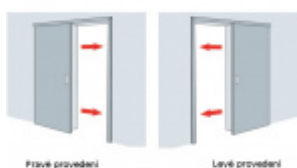

Produktový list

platný k 21. 9. 2024

luxusnikovani.cz
DELIVERED BY EFB

Automatická těsnicí lišta Planet SN pro posuvné dveře Pravé provedení, 1550 mm (lze zkrátit do 1425 mm)

Planet^{swiss}

ID produktu: 21684

Automatická těsnicí lišta na dveře. Vhodná pro posuvné dveře.

- Není zapotřebí žádný doraz kvůli uvolnění speciální mechanikou v liště
- Výška těsnění 7–16 mm
- Podlahová vodící sada SN - verze krátké (standardní) a dlouhá (na přání) - pro mezeru dveří 7–10 / 10–13 / 13–16 mm
- Uvolnění lišty silou pouze 1 N/m
- Vodící lišta v podlaze s paralelním rozevřením
- Kompaktní řešení šetřící prostor s integrovanou drážkou pro vedení lišty
- Automatická kompenzace na šikmých podlahách
- Akustická izolace až 44 dB v případě optimálního těsnění (ve vzduchové mezeře 7 mm)
- Vysoce kvalitní silikonový lem
- Lišty můžete sami krátit na nejbližší kratší délku
- Těsnění lze snadno odstranit uvolněním koncových konzol
- 7 let záruka

Součástí balení je spojovací materiál pro dřevěné dveře

Při objednávce je nutné definovat pravé nebo levé provedení.

Vlastnosti automatické lišty:

V případě objednávky samostatných profilů do celkové výše 2500,- Kč bez DPH bude k zakázce připočítán manipulační poplatek ve výši 500,- Kč bez DPH. Při objednávce nad 2500,- Kč je cena za kus konečná.