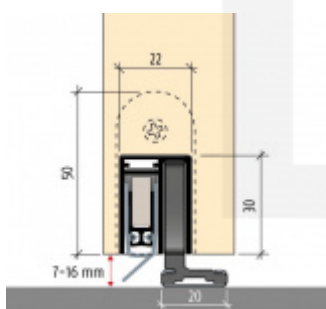

## Automatická těsnicí lišta Planet SN pro posuvné dveře Pravé provedení, 1550 mm (lze zkrátit do 1425 mm)

**Planet**<sup>swiss</sup>

ID produktu: 21684

Automatická těsnicí lišta na dveře. Vhodná pro posuvné dveře.

- Není zapotřebí žádný doraz kvůli uvolnění speciální mechanikou v liště
- Výška těsnění 7–16 mm
- Podlahová vodící sada SN - verze krátké (standardní) a dlouhá (na přání) - pro mezeru dveří 7–10 / 10–13 / 13–16 mm
- Uvolnění lišty silou pouze 1 N/m
- Vodící lišta v podlaze s paralelním rozevřením
- Kompaktní řešení šetřící prostor s integrovanou drážkou pro vedení lišty
- Automatická kompenzace na šikmých podlahách
- Akustická izolace až 44 dB v případě optimálního těsnění (ve vzduchové mezeře 7 mm)
- Vysoce kvalitní silikonový lem
- Lišty můžete sami krátit na nejbližší kratší délku
- Těsnění lze snadno odstranit uvolněním koncových konzol
- 7 let záruka