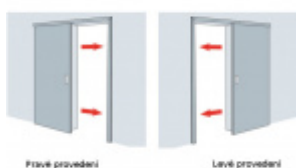

## Automatická těsnicí lišta Planet SN pro posuvné dveře Pravé provedení, 1550 mm (lze zkrátit do 1425 mm)

**Planet**<sup>swiss</sup>

ID produktu: 21684

Automatická těsnicí lišta na dveře. Vhodná pro posuvné dveře.

- Není zapotřebí žádný doraz kvůli uvolnění speciální mechanikou v liště
- Výška těsnění 7–16 mm
- Podlahová vodící sada SN - verze krátké (standardní) a dlouhá (na přání) - pro mezeru dveří 7–10 / 10–13 / 13–16 mm
- Uvolnění lišty silou pouze 1 N/m
- Vodící lišta v podlaze s paralelním rozevřením
- Kompaktní řešení šetřící prostor s integrovanou drážkou pro vedení lišty
- Automatická kompenzace na šikmých podlahách
- Akustická izolace až 44 dB v případě optimálního těsnění (ve vzduchové mezeře 7 mm)
- Vysoce kvalitní silikonový lem
- Lišty můžete sami krátit na nejbližší kratší délku
- Těsnění lze snadno odstranit uvolněním koncových konzol
- 7 let záruka

Součástí balení je spojovací materiál pro dřevěné dveře

Při objednávce je nutné definovat pravé nebo levé provedení.

Vlastnosti automatické lišty:

V případě objednávky samostatných profilů do celkové výše 2500,- Kč bez DPH bude k zakázce připočítán manipulační poplatek ve výši 500,- Kč bez DPH. Při objednávce nad 2500,- Kč je cena za kus konečná.