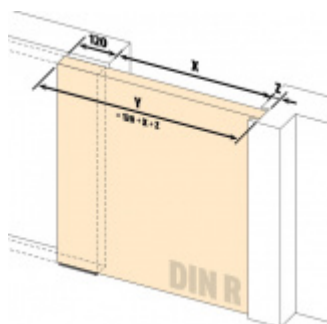

## Automatická těsnicí lišta Planet SN pro posuvné dveře Pravé provedení, 1550 mm (lze zkrátit do 1425 mm)

**Planet**<sup>swiss</sup>

ID produktu: 21684

Automatická těsnicí lišta na dveře. Vhodná pro posuvné dveře.

- Není zapotřebí žádný doraz kvůli uvolnění speciální mechanikou v liště
- Výška těsnění 7–16 mm
- Podlahová vodící sada SN - verze krátké (standardní) a dlouhá (na přání) - pro mezeru dveří 7–10 / 10–13 / 13–16 mm
- Uvolnění lišty silou pouze 1 N/m
- Vodící lišta v podlaze s paralelním rozevřením
- Kompaktní řešení šetřící prostor s integrovanou drážkou pro vedení lišty
- Automatická kompenzace na šikmých podlahách
- Akustická izolace až 44 dB v případě optimálního těsnění (ve vzduchové mezeře 7 mm)
- Vysoce kvalitní silikonový lem
- Lišty můžete sami krátit na nejbližší kratší délku
- Těsnění lze snadno odstranit uvolněním koncových konzol
- 7 let záruka