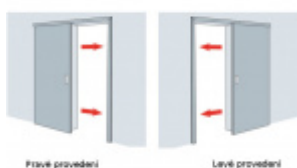

## Automatická těsnicí lišta Planet SN pro posuvné dveře Pravé provedení, 1175 mm (lze zkrátit do 1050 mm)

**Planet**<sup>swiss</sup>

ID produktu: 21687

Automatická těsnicí lišta na dveře. Vhodná pro posuvné dveře.

- Není zapotřebí žádný doraz kvůli uvolnění speciální mechanikou v liště
- Výška těsnění 7–16 mm
- Podlahová vodící sada SN - verze krátké (standardní) a dlouhá (na přání) - pro mezeru dveří 7–10 / 10–13 / 13–16 mm
- Uvolnění lišty silou pouze 1 N/m
- Vodící lišta v podlaze s paralelním rozevřením
- Kompaktní řešení šetřící prostor s integrovanou drážkou pro vedení lišty
- Automatická kompenzace na šikmých podlahách
- Akustická izolace až 44 dB v případě optimálního těsnění (ve vzduchové mezeře 7 mm)
- Vysoce kvalitní silikonový lem
- Lišty můžete sami krátit na nejbližší kratší délku
- Těsnění lze snadno odstranit uvolněním koncových konzol
- 7 let záruka

Součástí balení je spojovací materiál pro dřevěné dveře

Při objednávce je nutné definovat pravé nebo levé provedení.

Vlastnosti automatické lišty:

V případě objednávky samostatných profilů do celkové výše 2500,- Kč bez DPH bude k zakázce připočítán manipulační poplatek ve výši 500,- Kč bez DPH. Při objednávce nad 2500,- Kč je cena za kus konečná.