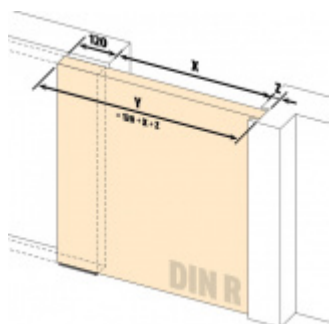

## Automatická těsnicí lišta Planet SN pro posuvné dveře Pravé provedení, 1175 mm (lze zkrátit do 1050 mm)

**Planet**<sup>swiss</sup>

ID produktu: 21687

Automatická těsnicí lišta na dveře. Vhodná pro posuvné dveře.

- Není zapotřebí žádný doraz kvůli uvolnění speciální mechanikou v liště
- Výška těsnění 7–16 mm
- Podlahová vodící sada SN - verze krátké (standardní) a dlouhá (na přání) - pro mezeru dveří 7–10 / 10–13 / 13–16 mm
- Uvolnění lišty silou pouze 1 N/m
- Vodící lišta v podlaze s paralelním rozevřením
- Kompaktní řešení šetřící prostor s integrovanou drážkou pro vedení lišty
- Automatická kompenzace na šikmých podlahách
- Akustická izolace až 44 dB v případě optimálního těsnění (ve vzduchové mezeře 7 mm)
- Vysoce kvalitní silikonový lem
- Lišty můžete sami krátit na nejbližší kratší délku
- Těsnění lze snadno odstranit uvolněním koncových konzol
- 7 let záruka

Součástí balení je spojovací materiál pro dřevěné dveře

Při objednávce je nutné definovat pravé nebo levé provedení.

Vlastnosti automatické lišty:

V případě objednávky samostatných profilů do celkové výše 2500,- Kč bez DPH bude k zakázce připočítán manipulační poplatek ve výši 500,- Kč bez DPH. Při objednávce nad 2500,- Kč je cena za kus konečná.