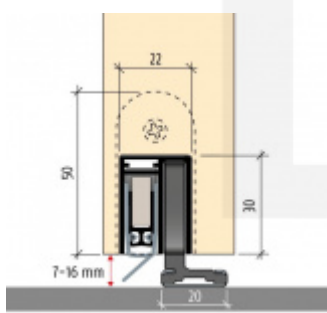

Produktový list

platný k 21. 9. 2024

luxusnikovani.cz
DELIVERED BY EFB

Automatická těsnicí lišta Planet SN pro posuvné dveře Pravé provedení, 1175 mm (lze zkrátit do 1050 mm)

Planet^{swiss}

ID produktu: 21687

Automatická těsnicí lišta na dveře. Vhodná pro posuvné dveře.

- Není zapotřebí žádný doraz kvůli uvolnění speciální mechanikou v liště
- Výška těsnění 7–16 mm
- Podlahová vodící sada SN - verze krátké (standardní) a dlouhá (na přání) - pro mezeru dveří 7–10 / 10–13 / 13–16 mm
- Uvolnění lišty silou pouze 1 N/m
- Vodící lišta v podlaze s paralelním rozevřením
- Kompaktní řešení šetřící prostor s integrovanou drážkou pro vedení lišty
- Automatická kompenzace na šikmých podlahách
- Akustická izolace až 44 dB v případě optimálního těsnění (ve vzduchové mezeře 7 mm)
- Vysoce kvalitní silikonový lem
- Lišty můžete sami krátit na nejbližší kratší délku
- Těsnění lze snadno odstranit uvolněním koncových konzol
- 7 let záruka

Součástí balení je spojovací materiál pro dřevěné dveře

Při objednávce je nutné definovat pravé nebo levé provedení.

Vlastnosti automatické lišty: