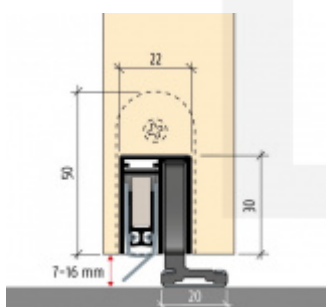

Produktový list

platný k 21. 9. 2024

luxusnikovani.cz
DELIVERED BY EFB

Automatická těsnicí lišta Planet SN pro posuvné dveře Pravé provedení, 1050 mm (lze zkrátit do 925 mm)

Planet^{swiss}

ID produktu: 21688

Automatická těsnicí lišta na dveře. Vhodná pro posuvné dveře.

- Není zapotřebí žádný doraz kvůli uvolnění speciální mechanikou v liště
- Výška těsnění 7–16 mm
- Podlahová vodící sada SN - verze krátké (standardní) a dlouhá (na přání) - pro mezeru dveří 7–10 / 10–13 / 13–16 mm
- Uvolnění lišty silou pouze 1 N/m
- Vodící lišta v podlaze s paralelním rozevřením
- Kompaktní řešení šetřící prostor s integrovanou drážkou pro vedení lišty
- Automatická kompenzace na šikmých podlahách
- Akustická izolace až 44 dB v případě optimálního těsnění (ve vzduchové mezeře 7 mm)
- Vysoce kvalitní silikonový lem
- Lišty můžete sami krátit na nejbližší kratší délku
- Těsnění lze snadno odstranit uvolněním koncových konzol
- 7 let záruka