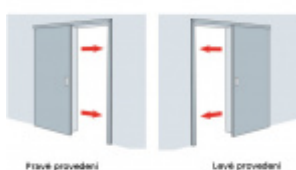

Produktový list

platný k 21. 9. 2024

luxusnikovani.cz
DELIVERED BY EFB

Automatická těsnicí lišta Planet SN pro posuvné dveře Pravé provedení, 1050 mm (lze zkrátit do 925 mm)

Planet^{swiss}

ID produktu: 21688

Automatická těsnicí lišta na dveře. Vhodná pro posuvné dveře.

- Není zapotřebí žádný doraz kvůli uvolnění speciální mechanikou v liště
- Výška těsnění 7–16 mm
- Podlahová vodící sada SN - verze krátké (standardní) a dlouhá (na přání) - pro mezeru dveří 7–10 / 10–13 / 13–16 mm
- Uvolnění lišty silou pouze 1 N/m
- Vodící lišta v podlaze s paralelním rozevřením
- Kompaktní řešení šetřící prostor s integrovanou drážkou pro vedení lišty
- Automatická kompenzace na šikmých podlahách
- Akustická izolace až 44 dB v případě optimálního těsnění (ve vzduchové mezeře 7 mm)
- Vysoce kvalitní silikonový lem
- Lišty můžete sami krátit na nejbližší kratší délku
- Těsnění lze snadno odstranit uvolněním koncových konzol
- 7 let záruka

Součástí balení je spojovací materiál pro dřevěné dveře

Při objednávce je nutné definovat pravé nebo levé provedení.

Vlastnosti automatické lišty:

V případě objednávky samostatných profilů do celkové výše 2500,- Kč bez DPH bude k zakázce připočítán manipulační poplatek ve výši 500,- Kč bez DPH. Při objednávce nad 2500,- Kč je cena za kus konečná.