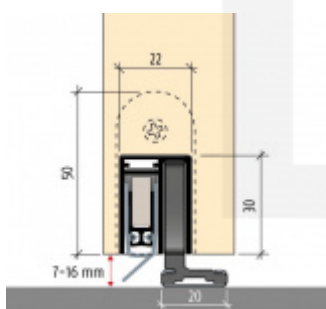

Produktový list

platný k 21. 9. 2024

luxusnikovani.cz
DELIVERED BY EFB

Automatická těsnicí lišta Planet SN pro posuvné dveře Pravé provedení, 1050 mm (lze zkrátit do 925 mm)

Planet^{swiss}

ID produktu: 21688

Automatická těsnicí lišta na dveře. Vhodná pro posuvné dveře.

- Není zapotřebí žádný doraz kvůli uvolnění speciální mechanikou v liště
- Výška těsnění 7–16 mm
- Podlahová vodící sada SN - verze krátké (standardní) a dlouhá (na přání) - pro mezeru dveří 7–10 / 10–13 / 13–16 mm
- Uvolnění lišty silou pouze 1 N/m
- Vodící lišta v podlaze s paralelním rozevřením
- Kompaktní řešení šetřící prostor s integrovanou drážkou pro vedení lišty
- Automatická kompenzace na šikmých podlahách
- Akustická izolace až 44 dB v případě optimálního těsnění (ve vzduchové mezeře 7 mm)
- Vysoce kvalitní silikonový lem
- Lišty můžete sami krátit na nejbližší kratší délku
- Těsnění lze snadno odstranit uvolněním koncových konzol
- 7 let záruka

Součástí balení je spojovací materiál pro dřevěné dveře

Při objednávce je nutné definovat pravé nebo levé provedení.

Vlastnosti automatické lišty:

V případě objednávky samostatných profilů do celkové výše 2500,- Kč bez DPH bude k zakázce připočítán manipulační poplatek ve výši 500,- Kč bez DPH. Při objednávce nad 2500,- Kč je cena za kus konečná.