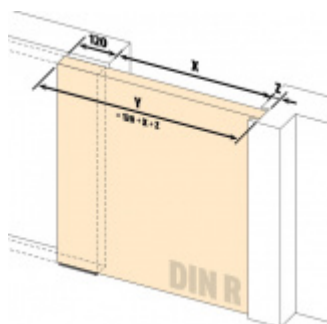

Produktový list

platný k 21. 9. 2024

luxusnikovani.cz
DELIVERED BY EFB

Automatická těsnicí lišta Planet SN pro posuvné dveře Pravé provedení, 1050 mm (lze zkrátit do 925 mm)

Planet^{swiss}

ID produktu: 21688

Automatická těsnicí lišta na dveře. Vhodná pro posuvné dveře.

- Není zapotřebí žádný doraz kvůli uvolnění speciální mechanikou v liště
- Výška těsnění 7–16 mm
- Podlahová vodící sada SN - verze krátké (standardní) a dlouhá (na přání) - pro mezeru dveří 7–10 / 10–13 / 13–16 mm
- Uvolnění lišty silou pouze 1 N/m
- Vodící lišta v podlaze s paralelním rozevřením
- Kompaktní řešení šetřící prostor s integrovanou drážkou pro vedení lišty
- Automatická kompenzace na šikmých podlahách
- Akustická izolace až 44 dB v případě optimálního těsnění (ve vzduchové mezeře 7 mm)
- Vysoce kvalitní silikonový lem
- Lišty můžete sami krátit na nejbližší kratší délku
- Těsnění lze snadno odstranit uvolněním koncových konzol
- 7 let záruka

Součástí balení je spojovací materiál pro dřevěné dveře

Při objednávce je nutné definovat pravé nebo levé provedení.

Vlastnosti automatické lišty:

V případě objednávky samostatných profilů do celkové výše 2500,- Kč bez DPH bude k zakázce připočítán manipulační poplatek ve výši 500,- Kč bez DPH. Při objednávce nad 2500,- Kč je cena za kus konečná.