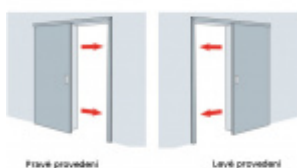

Produktový list

platný k 21. 9. 2024

luxusnikovani.cz
DELIVERED BY EFB

Automatická těsnicí lišta Planet SN pro posuvné dveře Pravé provedení, 1050 mm (lze zkrátit do 925 mm)

Planet^{swiss}

ID produktu: 21688

Automatická těsnicí lišta na dveře. Vhodná pro posuvné dveře.

- Není zapotřebí žádný doraz kvůli uvolnění speciální mechanikou v liště
- Výška těsnění 7–16 mm
- Podlahová vodící sada SN - verze krátké (standardní) a dlouhá (na přání) - pro mezeru dveří 7–10 / 10–13 / 13–16 mm
- Uvolnění lišty silou pouze 1 N/m
- Vodící lišta v podlaze s paralelním rozevřením
- Kompaktní řešení šetřící prostor s integrovanou drážkou pro vedení lišty
- Automatická kompenzace na šikmých podlahách
- Akustická izolace až 44 dB v případě optimálního těsnění (ve vzduchové mezeře 7 mm)
- Vysoce kvalitní silikonový lem
- Lišty můžete sami krátit na nejbližší kratší délku
- Těsnění lze snadno odstranit uvolněním koncových konzol
- 7 let záruka

Součástí balení je spojovací materiál pro dřevěné dveře

Při objednávce je nutné definovat pravé nebo levé provedení.

Vlastnosti automatické lišty:

V případě objednávky samostatných profilů do celkové výše 2500,- Kč bez DPH bude k zakázce připočítán manipulační poplatek ve výši 500,- Kč bez DPH. Při objednávce nad 2500,- Kč je cena za kus konečná.