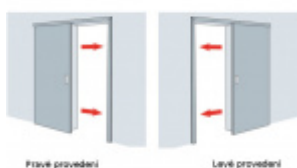

Automatická těsnicí lišta na dveře. Vhodná pro posuvné dveře.

- Není zapotřebí žádný doraz kvůli uvolnění speciální mechanikou v liště
- Výška těsnění 7–16 mm
- Podlahová vodící sada SN - verze krátké (standardní) a dlouhá (na přání) - pro mezeru dveří 7–10 / 10–13 / 13–16 mm
- Uvolnění lišty silou pouze 1 N/m
- Vodící lišta v podlaze s paralelním rozevřením
- Kompaktní řešení šetřící prostor s integrovanou drážkou pro vedení lišty
- Automatická kompenzace na šikmých podlahách
- Akustická izolace až 44 dB v případě optimálního těsnění (ve vzduchové mezeře 7 mm)
- Vysoce kvalitní silikonový lem
- Lišty můžete sami krátit na nejbližší kratší délku
- Těsnění lze snadno odstranit uvolněním koncových konzol
- 7 let záruka

Součástí balení je spojovací materiál pro dřevěné dveře

Při objednávce je nutné definovat pravé nebo levé provedení.

Vlastnosti automatické lišty:

V případě objednávky samostatných profilů do celkové výše 2500,- Kč bez DPH bude k zakázce připočítán manipulační poplatek ve výši 500,- Kč bez DPH. Při objednávce nad 2500,- Kč je cena za kus konečná.