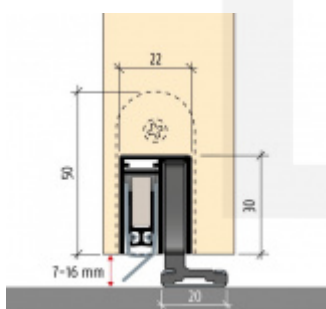

Automatická těsnicí lišta na dveře. Vhodná pro posuvné dveře.

- Není zapotřebí žádný doraz kvůli uvolnění speciální mechanikou v liště
- Výška těsnění 7–16 mm
- Podlahová vodící sada SN - verze krátké (standardní) a dlouhá (na přání) - pro mezeru dveří 7–10 / 10–13 / 13–16 mm
- Uvolnění lišty silou pouze 1 N/m
- Vodící lišta v podlaze s paralelním rozevřením
- Kompaktní řešení šetřící prostor s integrovanou drážkou pro vedení lišty
- Automatická kompenzace na šikmých podlahách
- Akustická izolace až 44 dB v případě optimálního těsnění (ve vzduchové mezeře 7 mm)
- Vysoce kvalitní silikonový lem
- Lišty můžete sami krátit na nejbližší kratší délku
- Těsnění lze snadno odstranit uvolněním koncových konzol
- 7 let záruka

Součástí balení je spojovací materiál pro dřevěné dveře

Při objednávce je nutné definovat pravé nebo levé provedení.

Vlastnosti automatické lišty:

V případě objednávky samostatných profilů do celkové výše 2500,- Kč bez DPH bude k zakázce připočítán manipulační poplatek ve výši 500,- Kč bez DPH. Při objednávce nad 2500,- Kč je cena za kus konečná.