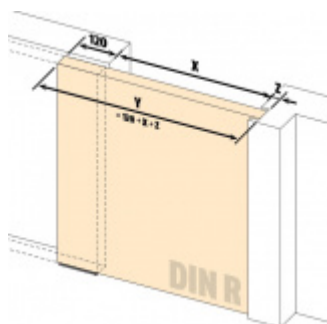

Automatická těsnicí lišta na dveře. Vhodná pro posuvné dveře.

- Není zapotřebí žádný doraz kvůli uvolnění speciální mechanikou v liště
- Výška těsnění 7–16 mm
- Podlahová vodící sada SN - verze krátké (standardní) a dlouhá (na přání) - pro mezeru dveří 7–10 / 10–13 / 13–16 mm
- Uvolnění lišty silou pouze 1 N/m
- Vodící lišta v podlaze s paralelním rozevřením
- Kompaktní řešení šetřící prostor s integrovanou drážkou pro vedení lišty
- Automatická kompenzace na šikmých podlahách
- Akustická izolace až 44 dB v případě optimálního těsnění (ve vzduchové mezeře 7 mm)
- Vysoce kvalitní silikonový lem
- Lišty můžete sami krátit na nejbližší kratší délku
- Těsnění lze snadno odstranit uvolněním koncových konzol
- 7 let záruka

Součástí balení je spojovací materiál pro dřevěné dveře

Při objednávce je nutné definovat pravé nebo levé provedení.

Vlastnosti automatické lišty:

V případě objednávky samostatných profilů do celkové výše 2500,- Kč bez DPH bude k zakázce připočítán manipulační poplatek ve výši 500,- Kč bez DPH. Při objednávce nad 2500,- Kč je cena za kus konečná.