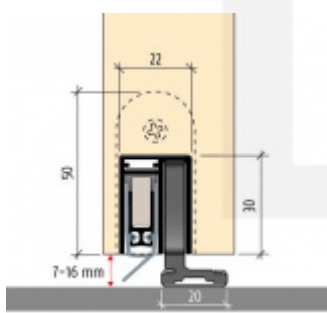

Produktový list

platný k 21. 9. 2024

luxusnikovani.cz
DELIVERED BY EFB

Automatická těsnicí lišta Planet SN pro posuvné dveře Levé provedení, 1675 mm (lze zkrátit do 1550 mm)

Planet^{swiss}

ID produktu: 21691

Automatická těsnicí lišta na dveře. Vhodná pro posuvné dveře.

- Není zapotřebí žádný doraz kvůli uvolnění speciální mechanikou v liště
- Výška těsnění 7–16 mm
- Podlahová vodící sada SN - verze krátké (standardní) a dlouhá (na přání) - pro mezeru dveří 7–10 / 10–13 / 13–16 mm
- Uvolnění lišty silou pouze 1 N/m
- Vodící lišta v podlaze s paralelním rozevřením
- Kompaktní řešení šetřící prostor s integrovanou drážkou pro vedení lišty
- Automatická kompenzace na šikmých podlahách
- Akustická izolace až 44 dB v případě optimálního těsnění (ve vzduchové mezeře 7 mm)
- Vysoce kvalitní silikonový lem
- Lišty můžete sami krátit na nejbližší kratší délku
- Těsnění lze snadno odstranit uvolněním koncových konzol
- 7 let záruka

Součástí balení je spojovací materiál pro dřevěné dveře

Při objednávce je nutné definovat pravé nebo levé provedení.

Vlastnosti automatické lišty: