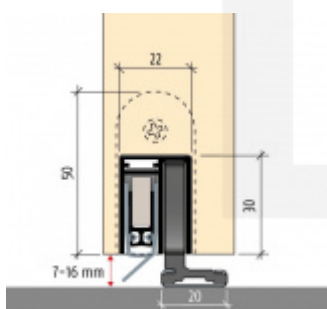

Produktový list

platný k 21. 9. 2024

luxusnikovani.cz
DELIVERED BY EFB

Automatická těsnicí lišta Planet SN pro posuvné dveře Levé provedení, 1675 mm (lze zkrátit do 1550 mm)

Planet^{swiss}

ID produktu: 21691

Automatická těsnicí lišta na dveře. Vhodná pro posuvné dveře.

- Není zapotřebí žádný doraz kvůli uvolnění speciální mechanikou v liště
- Výška těsnění 7–16 mm
- Podlahová vodící sada SN - verze krátké (standardní) a dlouhá (na přání) - pro mezeru dveří 7–10 / 10–13 / 13–16 mm
- Uvolnění lišty silou pouze 1 N/m
- Vodící lišta v podlaze s paralelním rozevřením
- Kompaktní řešení šetřící prostor s integrovanou drážkou pro vedení lišty
- Automatická kompenzace na šikmých podlahách
- Akustická izolace až 44 dB v případě optimálního těsnění (ve vzduchové mezeře 7 mm)
- Vysoce kvalitní silikonový lem
- Lišty můžete sami krátit na nejbližší kratší délku
- Těsnění lze snadno odstranit uvolněním koncových konzol
- 7 let záruka

Součástí balení je spojovací materiál pro dřevěné dveře

Při objednávce je nutné definovat pravé nebo levé provedení.

Vlastnosti automatické lišty: