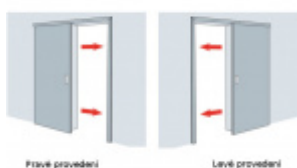

## Automatická těsnicí lišta Planet SN pro posuvné dveře Levé provedení, 1675 mm (lze zkrátit do 1550 mm)

**Planet**<sup>swiss</sup>

ID produktu: 21691

Automatická těsnicí lišta na dveře. Vhodná pro posuvné dveře.

- Není zapotřebí žádný doraz kvůli uvolnění speciální mechanikou v liště
- Výška těsnění 7–16 mm
- Podlahová vodící sada SN - verze krátké (standardní) a dlouhá (na přání) - pro mezeru dveří 7–10 / 10–13 / 13–16 mm
- Uvolnění lišty silou pouze 1 N/m
- Vodící lišta v podlaze s paralelním rozevřením
- Kompaktní řešení šetřící prostor s integrovanou drážkou pro vedení lišty
- Automatická kompenzace na šikmých podlahách
- Akustická izolace až 44 dB v případě optimálního těsnění (ve vzduchové mezeře 7 mm)
- Vysoce kvalitní silikonový lem
- Lišty můžete sami krátit na nejbližší kratší délku
- Těsnění lze snadno odstranit uvolněním koncových konzol
- 7 let záruka

Součástí balení je spojovací materiál pro dřevěné dveře

Při objednávce je nutné definovat pravé nebo levé provedení.

Vlastnosti automatické lišty:

V případě objednávky samostatných profilů do celkové výše 2500,- Kč bez DPH bude k zakázce připočítán manipulační poplatek ve výši 500,- Kč bez DPH. Při objednávce nad 2500,- Kč je cena za kus konečná.