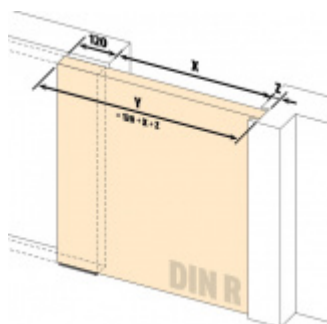

## Automatická těsnicí lišta Planet SN pro posuvné dveře Levé provedení, 1675 mm (lze zkrátit do 1550 mm)

**Planet**<sup>swiss</sup>

ID produktu: 21691

Automatická těsnicí lišta na dveře. Vhodná pro posuvné dveře.

- Není zapotřebí žádný doraz kvůli uvolnění speciální mechanikou v liště
- Výška těsnění 7–16 mm
- Podlahová vodící sada SN - verze krátké (standardní) a dlouhá (na přání) - pro mezeru dveří 7–10 / 10–13 / 13–16 mm
- Uvolnění lišty silou pouze 1 N/m
- Vodící lišta v podlaze s paralelním rozevřením
- Kompaktní řešení šetřící prostor s integrovanou drážkou pro vedení lišty
- Automatická kompenzace na šikmých podlahách
- Akustická izolace až 44 dB v případě optimálního těsnění (ve vzduchové mezeře 7 mm)
- Vysoce kvalitní silikonový lem
- Lišty můžete sami krátit na nejbližší kratší délku
- Těsnění lze snadno odstranit uvolněním koncových konzol
- 7 let záruka

Součástí balení je spojovací materiál pro dřevěné dveře

Při objednávce je nutné definovat pravé nebo levé provedení.

Vlastnosti automatické lišty:

V případě objednávky samostatných profilů do celkové výše 2500,- Kč bez DPH bude k zakázce připočítán manipulační poplatek ve výši 500,- Kč bez DPH. Při objednávce nad 2500,- Kč je cena za kus konečná.