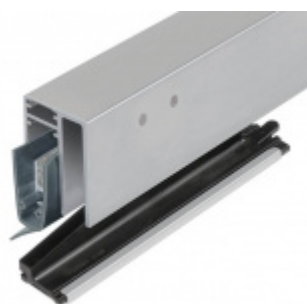

Produktový list

platný k 21. 9. 2024

luxusnikovani.cz
DELIVERED BY EFB

Automatická těsnicí lišta Planet SN pro posuvné dveře Levé provedení, 1550 mm (lze zkrátit do 1425 mm)

Planet^{swiss}

ID produktu: 21692

Automatická těsnicí lišta na dveře. Vhodná pro posuvné dveře.

- Není zapotřebí žádný doraz kvůli uvolnění speciální mechanikou v liště
- Výška těsnění 7–16 mm
- Podlahová vodící sada SN - verze krátké (standardní) a dlouhá (na přání) - pro mezeru dveří 7–10 / 10–13 / 13–16 mm
- Uvolnění lišty silou pouze 1 N/m
- Vodící lišta v podlaze s paralelním rozevřením
- Kompaktní řešení šetřící prostor s integrovanou drážkou pro vedení lišty
- Automatická kompenzace na šikmých podlahách
- Akustická izolace až 44 dB v případě optimálního těsnění (ve vzduchové mezeře 7 mm)
- Vysoce kvalitní silikonový lem
- Lišty můžete sami krátit na nejbližší kratší délku
- Těsnění lze snadno odstranit uvolněním koncových konzol
- 7 let záruka

Součástí balení je spojovací materiál pro dřevěné dveře

Při objednávce je nutné definovat pravé nebo levé provedení.

Vlastnosti automatické lišty: