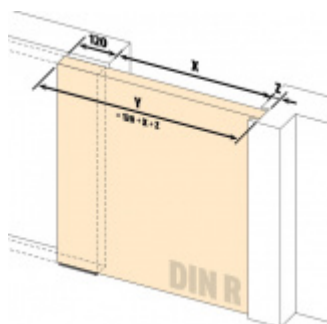

## Automatická těsnicí lišta Planet SN pro posuvné dveře Levé provedení, 1550 mm (lze zkrátit do 1425 mm)

**Planet**<sup>swiss</sup>

ID produktu: 21692

Automatická těsnicí lišta na dveře. Vhodná pro posuvné dveře.

- Není zapotřebí žádný doraz kvůli uvolnění speciální mechanikou v liště
- Výška těsnění 7–16 mm
- Podlahová vodící sada SN - verze krátké (standardní) a dlouhá (na přání) - pro mezeru dveří 7–10 / 10–13 / 13–16 mm
- Uvolnění lišty silou pouze 1 N/m
- Vodící lišta v podlaze s paralelním rozevřením
- Kompaktní řešení šetřící prostor s integrovanou drážkou pro vedení lišty
- Automatická kompenzace na šikmých podlahách
- Akustická izolace až 44 dB v případě optimálního těsnění (ve vzduchové mezeře 7 mm)
- Vysoce kvalitní silikonový lem
- Lišty můžete sami krátit na nejbližší kratší délku
- Těsnění lze snadno odstranit uvolněním koncových konzol
- 7 let záruka

Součástí balení je spojovací materiál pro dřevěné dveře

Při objednávce je nutné definovat pravé nebo levé provedení.

Vlastnosti automatické lišty:

V případě objednávky samostatných profilů do celkové výše 2500,- Kč bez DPH bude k zakázce připočítán manipulační poplatek ve výši 500,- Kč bez DPH. Při objednávce nad 2500,- Kč je cena za kus konečná.