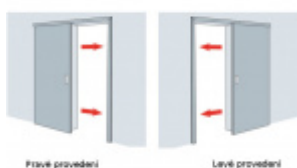

## Automatická těsnicí lišta Planet SN pro posuvné dveře Levé provedení, 1550 mm (lze zkrátit do 1425 mm)

**Planet**<sup>swiss</sup>

ID produktu: 21692

Automatická těsnicí lišta na dveře. Vhodná pro posuvné dveře.

- Není zapotřebí žádný doraz kvůli uvolnění speciální mechanikou v liště
- Výška těsnění 7–16 mm
- Podlahová vodící sada SN - verze krátké (standardní) a dlouhá (na přání) - pro mezeru dveří 7–10 / 10–13 / 13–16 mm
- Uvolnění lišty silou pouze 1 N/m
- Vodící lišta v podlaze s paralelním rozevřením
- Kompaktní řešení šetřící prostor s integrovanou drážkou pro vedení lišty
- Automatická kompenzace na šikmých podlahách
- Akustická izolace až 44 dB v případě optimálního těsnění (ve vzduchové mezeře 7 mm)
- Vysoce kvalitní silikonový lem
- Lišty můžete sami krátit na nejbližší kratší délku
- Těsnění lze snadno odstranit uvolněním koncových konzol
- 7 let záruka

Součástí balení je spojovací materiál pro dřevěné dveře

Při objednávce je nutné definovat pravé nebo levé provedení.

Vlastnosti automatické lišty:

V případě objednávky samostatných profilů do celkové výše 2500,- Kč bez DPH bude k zakázce připočítán manipulační poplatek ve výši 500,- Kč bez DPH. Při objednávce nad 2500,- Kč je cena za kus konečná.