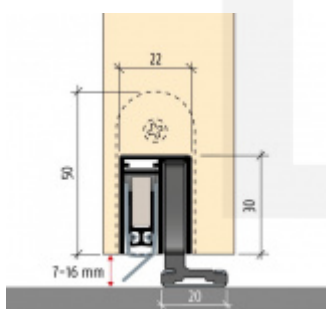

Produktový list

platný k 21. 9. 2024

luxusnikovani.cz
DELIVERED BY EFB

Automatická těsnicí lišta Planet SN pro posuvné dveře Levé provedení, 1550 mm (lze zkrátit do 1425 mm)

Planet^{swiss}

ID produktu: 21692

Automatická těsnicí lišta na dveře. Vhodná pro posuvné dveře.

- Není zapotřebí žádný doraz kvůli uvolnění speciální mechanikou v liště
- Výška těsnění 7–16 mm
- Podlahová vodící sada SN - verze krátké (standardní) a dlouhá (na přání) - pro mezeru dveří 7–10 / 10–13 / 13–16 mm
- Uvolnění lišty silou pouze 1 N/m
- Vodící lišta v podlaze s paralelním rozevřením
- Kompaktní řešení šetřící prostor s integrovanou drážkou pro vedení lišty
- Automatická kompenzace na šikmých podlahách
- Akustická izolace až 44 dB v případě optimálního těsnění (ve vzduchové mezeře 7 mm)
- Vysoce kvalitní silikonový lem
- Lišty můžete sami krátit na nejbližší kratší délku
- Těsnění lze snadno odstranit uvolněním koncových konzol
- 7 let záruka

Součástí balení je spojovací materiál pro dřevěné dveře

Při objednávce je nutné definovat pravé nebo levé provedení.

Vlastnosti automatické lišty: