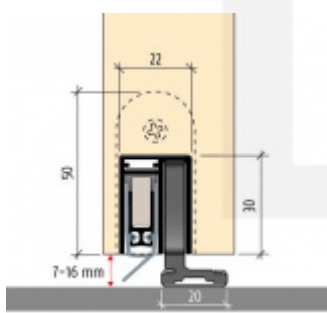

Automatická těsnicí lišta na dveře. Vhodná pro posuvné dveře.

- Není zapotřebí žádný doraz kvůli uvolnění speciální mechanikou v liště
- Výška těsnění 7–16 mm
- Podlahová vodící sada SN - verze krátké (standardní) a dlouhá (na přání) - pro mezeru dveří 7–10 / 10–13 / 13–16 mm
- Uvolnění lišty silou pouze 1 N/m
- Vodící lišta v podlaze s paralelním rozevřením
- Kompaktní řešení šetřící prostor s integrovanou drážkou pro vedení lišty
- Automatická kompenzace na šikmých podlahách
- Akustická izolace až 44 dB v případě optimálního těsnění (ve vzduchové mezeře 7 mm)
- Vysoce kvalitní silikonový lem
- Lišty můžete sami krátit na nejbližší kratší délku
- Těsnění lze snadno odstranit uvolněním koncových konzol
- 7 let záruka

Součástí balení je spojovací materiál pro dřevěné dveře

Při objednávce je nutné definovat pravé nebo levé provedení.

Vlastnosti automatické lišty:

V případě objednávky samostatných profilů do celkové výše 2500,- Kč bez DPH bude k zakázce připočítán manipulační poplatek ve výši 500,- Kč bez DPH. Při objednávce nad 2500,- Kč je cena za kus konečná.