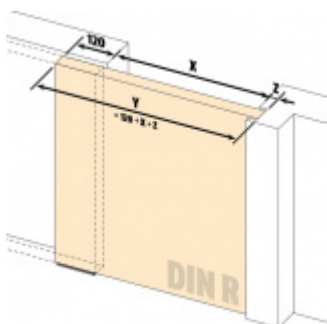

Automatická těsnicí lišta na dveře. Vhodná pro posuvné dveře.

- Není zapotřebí žádný doraz kvůli uvolnění speciální mechanikou v liště
- Výška těsnění 7–16 mm
- Podlahová vodící sada SN - verze krátké (standardní) a dlouhá (na přání) - pro mezeru dveří 7–10 / 10–13 / 13–16 mm
- Uvolnění lišty silou pouze 1 N/m
- Vodící lišta v podlaze s paralelním rozevřením
- Kompaktní řešení šetřící prostor s integrovanou drážkou pro vedení lišty
- Automatická kompenzace na šikmých podlahách
- Akustická izolace až 44 dB v případě optimálního těsnění (ve vzduchové mezeře 7 mm)
- Vysoce kvalitní silikonový lem
- Lišty můžete sami krátit na nejbližší kratší délku
- Těsnění lze snadno odstranit uvolněním koncových konzol
- 7 let záruka

Součástí balení je spojovací materiál pro dřevěné dveře

Při objednávce je nutné definovat pravé nebo levé provedení.

Vlastnosti automatické lišty:

V případě objednávky samostatných profilů do celkové výše 2500,- Kč bez DPH bude k zakázce připočítán manipulační poplatek ve výši 500,- Kč bez DPH. Při objednávce nad 2500,- Kč je cena za kus konečná.