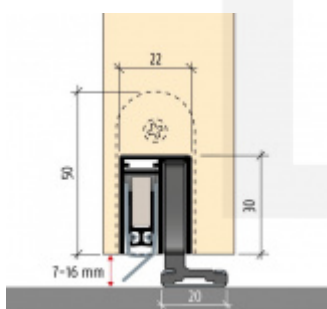

Produktový list

platný k 21. 9. 2024

luxusnikovani.cz
DELIVERED BY EFB

Automatická těsnicí lišta Planet SN pro posuvné dveře Levé provedení, 1300 mm (lze zkrátit do 1175 mm)

Planet^{swiss}

ID produktu: 21694

Automatická těsnicí lišta na dveře. Vhodná pro posuvné dveře.

- Není zapotřebí žádný doraz kvůli uvolnění speciální mechanikou v liště
- Výška těsnění 7–16 mm
- Podlahová vodící sada SN - verze krátké (standardní) a dlouhá (na přání) - pro mezeru dveří 7–10 / 10–13 / 13–16 mm
- Uvolnění lišty silou pouze 1 N/m
- Vodící lišta v podlaze s paralelním rozevřením
- Kompaktní řešení šetřící prostor s integrovanou drážkou pro vedení lišty
- Automatická kompenzace na šikmých podlahách
- Akustická izolace až 44 dB v případě optimálního těsnění (ve vzduchové mezeře 7 mm)
- Vysoce kvalitní silikonový lem
- Lišty můžete sami krátit na nejbližší kratší délku
- Těsnění lze snadno odstranit uvolněním koncových konzol
- 7 let záruka

Součástí balení je spojovací materiál pro dřevěné dveře

Při objednávce je nutné definovat pravé nebo levé provedení.

Vlastnosti automatické lišty:

V případě objednávky samostatných profilů do celkové výše 2500,- Kč bez DPH bude k zakázce připočítán manipulační poplatek ve výši 500,- Kč bez DPH. Při objednávce nad 2500,- Kč je cena za kus konečná.