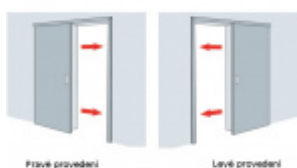

Produktový list

platný k 21. 9. 2024

luxusnikovani.cz
DELIVERED BY EFB

Automatická těsnicí lišta Planet SN pro posuvné dveře Levé provedení, 1300 mm (lze zkrátit do 1175 mm)

Planet^{swiss}

ID produktu: 21694

Automatická těsnicí lišta na dveře. Vhodná pro posuvné dveře.

- Není zapotřebí žádný doraz kvůli uvolnění speciální mechanikou v liště
- Výška těsnění 7–16 mm
- Podlahová vodící sada SN - verze krátké (standardní) a dlouhá (na přání) - pro mezeru dveří 7–10 / 10–13 / 13–16 mm
- Uvolnění lišty silou pouze 1 N/m
- Vodící lišta v podlaze s paralelním rozevřením
- Kompaktní řešení šetřící prostor s integrovanou drážkou pro vedení lišty
- Automatická kompenzace na šikmých podlahách
- Akustická izolace až 44 dB v případě optimálního těsnění (ve vzduchové mezeře 7 mm)
- Vysoce kvalitní silikonový lem
- Lišty můžete sami krátit na nejbližší kratší délku
- Těsnění lze snadno odstranit uvolněním koncových konzol
- 7 let záruka

Součástí balení je spojovací materiál pro dřevěné dveře

Při objednávce je nutné definovat pravé nebo levé provedení.

Vlastnosti automatické lišty:

V případě objednávky samostatných profilů do celkové výše 2500,- Kč bez DPH bude k zakázce připočítán manipulační poplatek ve výši 500,- Kč bez DPH. Při objednávce nad 2500,- Kč je cena za kus konečná.