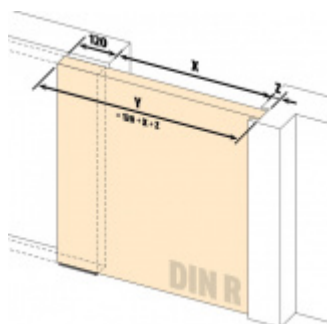

Produktový list

platný k 21. 9. 2024

luxusnikovani.cz
DELIVERED BY EFB

Automatická těsnicí lišta Planet SN pro posuvné dveře Levé provedení, 1300 mm (lze zkrátit do 1175 mm)

Planet^{swiss}

ID produktu: 21694

Automatická těsnicí lišta na dveře. Vhodná pro posuvné dveře.

- Není zapotřebí žádný doraz kvůli uvolnění speciální mechanikou v liště
- Výška těsnění 7–16 mm
- Podlahová vodící sada SN - verze krátké (standardní) a dlouhá (na přání) - pro mezeru dveří 7–10 / 10–13 / 13–16 mm
- Uvolnění lišty silou pouze 1 N/m
- Vodící lišta v podlaze s paralelním rozevřením
- Kompaktní řešení šetřící prostor s integrovanou drážkou pro vedení lišty
- Automatická kompenzace na šikmých podlahách
- Akustická izolace až 44 dB v případě optimálního těsnění (ve vzduchové mezeře 7 mm)
- Vysoce kvalitní silikonový lem
- Lišty můžete sami krátit na nejbližší kratší délku
- Těsnění lze snadno odstranit uvolněním koncových konzol
- 7 let záruka

Součástí balení je spojovací materiál pro dřevěné dveře

Při objednávce je nutné definovat pravé nebo levé provedení.

Vlastnosti automatické lišty:

V případě objednávky samostatných profilů do celkové výše 2500,- Kč bez DPH bude k zakázce připočítán manipulační poplatek ve výši 500,- Kč bez DPH. Při objednávce nad 2500,- Kč je cena za kus konečná.