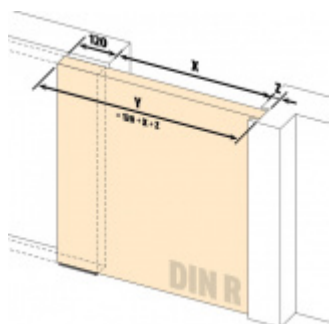

Automatická těsnicí lišta na dveře. Vhodná pro posuvné dveře.

- Není zapotřebí žádný doraz kvůli uvolnění speciální mechanikou v liště
- Výška těsnění 7–16 mm
- Podlahová vodící sada SN - verze krátké (standardní) a dlouhá (na přání) - pro mezeru dveří 7–10 / 10–13 / 13–16 mm
- Uvolnění lišty silou pouze 1 N/m
- Vodící lišta v podlaze s paralelním rozevřením
- Kompaktní řešení šetřící prostor s integrovanou drážkou pro vedení lišty
- Automatická kompenzace na šikmých podlahách
- Akustická izolace až 44 dB v případě optimálního těsnění (ve vzduchové mezeře 7 mm)
- Vysoce kvalitní silikonový lem
- Lišty můžete sami krátit na nejbližší kratší délku
- Těsnění lze snadno odstranit uvolněním koncových konzol
- 7 let záruka

Součástí balení je spojovací materiál pro dřevěné dveře

Při objednávce je nutné definovat pravé nebo levé provedení.

Vlastnosti automatické lišty:

V případě objednávky samostatných profilů do celkové výše 2500,- Kč bez DPH bude k zakázce připočítán manipulační poplatek ve výši 500,- Kč bez DPH. Při objednávce nad 2500,- Kč je cena za kus konečná.