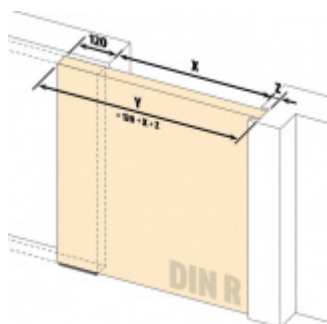

## Automatická těsnicí lišta Planet SN pro posuvné dveře Levé provedení, 1050 mm (lze zkrátit do 925 mm)

**Planet**<sup>swiss</sup>

ID produktu: 21696

Automatická těsnicí lišta na dveře. Vhodná pro posuvné dveře.

- Není zapotřebí žádný doraz kvůli uvolnění speciální mechanikou v liště
- Výška těsnění 7–16 mm
- Podlahová vodící sada SN - verze krátké (standardní) a dlouhá (na přání) - pro mezeru dveří 7–10 / 10–13 / 13–16 mm
- Uvolnění lišty silou pouze 1 N/m
- Vodící lišta v podlaze s paralelním rozevřením
- Kompaktní řešení šetřící prostor s integrovanou drážkou pro vedení lišty
- Automatická kompenzace na šikmých podlahách
- Akustická izolace až 44 dB v případě optimálního těsnění (ve vzduchové mezeře 7 mm)
- Vysoce kvalitní silikonový lem
- Lišty můžete sami krátit na nejbližší kratší délku
- Těsnění lze snadno odstranit uvolněním koncových konzol
- 7 let záruka

Součástí balení je spojovací materiál pro dřevěné dveře

Při objednávce je nutné definovat pravé nebo levé provedení.

Vlastnosti automatické lišty:

V případě objednávky samostatných profilů do celkové výše 2500,- Kč bez DPH bude k zakázce připočítán manipulační poplatek ve výši 500,- Kč bez DPH. Při objednávce nad 2500,- Kč je cena za kus konečná.