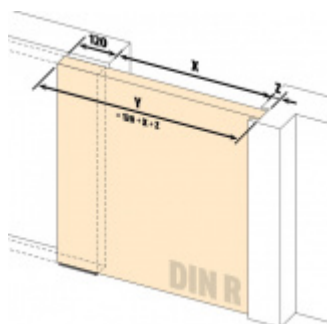

## Automatická těsnicí lišta Planet SN pro posuvné dveře Levé provedení, 1050 mm (lze zkrátit do 925 mm)

**Planet**<sup>swiss</sup>

ID produktu: 21696

Automatická těsnicí lišta na dveře. Vhodná pro posuvné dveře.

- Není zapotřebí žádný doraz kvůli uvolnění speciální mechanikou v liště
- Výška těsnění 7–16 mm
- Podlahová vodící sada SN - verze krátké (standardní) a dlouhá (na přání) - pro mezeru dveří 7–10 / 10–13 / 13–16 mm
- Uvolnění lišty silou pouze 1 N/m
- Vodící lišta v podlaze s paralelním rozevřením
- Kompaktní řešení šetřící prostor s integrovanou drážkou pro vedení lišty
- Automatická kompenzace na šikmých podlahách
- Akustická izolace až 44 dB v případě optimálního těsnění (ve vzduchové mezeře 7 mm)
- Vysoce kvalitní silikonový lem
- Lišty můžete sami krátit na nejbližší kratší délku
- Těsnění lze snadno odstranit uvolněním koncových konzol
- 7 let záruka