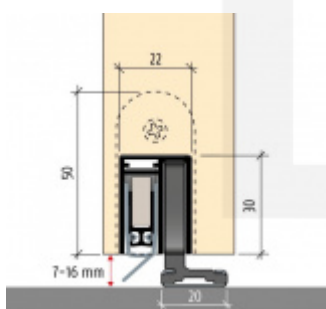

## Automatická těsnicí lišta Planet SN pro posuvné dveře Levé provedení, 1050 mm (lze zkrátit do 925 mm)

**Planet**<sup>swiss</sup>

ID produktu: 21696

Automatická těsnicí lišta na dveře. Vhodná pro posuvné dveře.

- Není zapotřebí žádný doraz kvůli uvolnění speciální mechanikou v liště
- Výška těsnění 7–16 mm
- Podlahová vodící sada SN - verze krátké (standardní) a dlouhá (na přání) - pro mezeru dveří 7–10 / 10–13 / 13–16 mm
- Uvolnění lišty silou pouze 1 N/m
- Vodící lišta v podlaze s paralelním rozevřením
- Kompaktní řešení šetřící prostor s integrovanou drážkou pro vedení lišty
- Automatická kompenzace na šikmých podlahách
- Akustická izolace až 44 dB v případě optimálního těsnění (ve vzduchové mezeře 7 mm)
- Vysoce kvalitní silikonový lem
- Lišty můžete sami krátit na nejbližší kratší délku
- Těsnění lze snadno odstranit uvolněním koncových konzol
- 7 let záruka