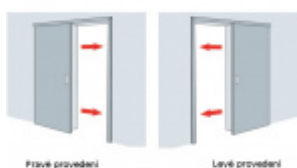

## Automatická těsnicí lišta Planet SN pro posuvné dveře Levé provedení, 1050 mm (lze zkrátit do 925 mm)

**Planet**<sup>swiss</sup>

ID produktu: 21696

Automatická těsnicí lišta na dveře. Vhodná pro posuvné dveře.

- Není zapotřebí žádný doraz kvůli uvolnění speciální mechanikou v liště
- Výška těsnění 7–16 mm
- Podlahová vodící sada SN - verze krátké (standardní) a dlouhá (na přání) - pro mezeru dveří 7–10 / 10–13 / 13–16 mm
- Uvolnění lišty silou pouze 1 N/m
- Vodící lišta v podlaze s paralelním rozevřením
- Kompaktní řešení šetřící prostor s integrovanou drážkou pro vedení lišty
- Automatická kompenzace na šikmých podlahách
- Akustická izolace až 44 dB v případě optimálního těsnění (ve vzduchové mezeře 7 mm)
- Vysoce kvalitní silikonový lem
- Lišty můžete sami krátit na nejbližší kratší délku
- Těsnění lze snadno odstranit uvolněním koncových konzol
- 7 let záruka

Součástí balení je spojovací materiál pro dřevěné dveře

Při objednávce je nutné definovat pravé nebo levé provedení.

Vlastnosti automatické lišty:

V případě objednávky samostatných profilů do celkové výše 2500,- Kč bez DPH bude k zakázce připočítán manipulační poplatek ve výši 500,- Kč bez DPH. Při objednávce nad 2500,- Kč je cena za kus konečná.