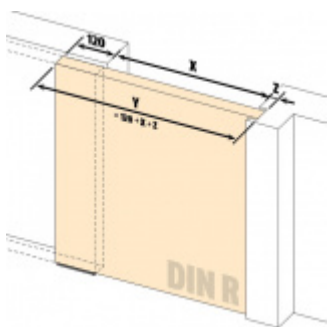

## Automatická těsnicí lišta Planet SN pro posuvné dveře Levé provedení, 800 mm (lze zkrátit do 675 mm)

**Planet**<sup>swiss</sup>

ID produktu: 21698

Automatická těsnicí lišta na dveře. Vhodná pro posuvné dveře.

- Není zapotřebí žádný doraz kvůli uvolnění speciální mechanikou v liště
- Výška těsnění 7–16 mm
- Podlahová vodící sada SN - verze krátké (standardní) a dlouhá (na přání) - pro mezeru dveří 7–10 / 10–13 / 13–16 mm
- Uvolnění lišty silou pouze 1 N/m
- Vodící lišta v podlaze s paralelním rozevřením
- Kompaktní řešení šetřící prostor s integrovanou drážkou pro vedení lišty
- Automatická kompenzace na šikmých podlahách
- Akustická izolace až 44 dB v případě optimálního těsnění (ve vzduchové mezeře 7 mm)
- Vysoce kvalitní silikonový lem
- Lišty můžete sami krátit na nejbližší kratší délku
- Těsnění lze snadno odstranit uvolněním koncových konzol
- 7 let záruka

Součástí balení je spojovací materiál pro dřevěné dveře

Při objednávce je nutné definovat pravé nebo levé provedení.

Vlastnosti automatické lišty:

V případě objednávky samostatných profilů do celkové výše 2500,- Kč bez DPH bude k zakázce připočítán manipulační poplatek ve výši 500,- Kč bez DPH. Při objednávce nad 2500,- Kč je cena za kus konečná.