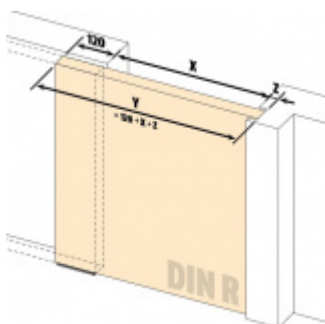

## Automatická těsnicí lišta Planet SN pro posuvné dveře Levé provedení, 800 mm (lze zkrátit do 675 mm)

**Planet**<sup>swiss</sup>

ID produktu: 21698

Automatická těsnicí lišta na dveře. Vhodná pro posuvné dveře.

- Není zapotřebí žádný doraz kvůli uvolnění speciální mechanikou v liště
- Výška těsnění 7–16 mm
- Podlahová vodící sada SN - verze krátké (standardní) a dlouhá (na přání) - pro mezeru dveří 7–10 / 10–13 / 13–16 mm
- Uvolnění lišty silou pouze 1 N/m
- Vodící lišta v podlaze s paralelním rozevřením
- Kompaktní řešení šetřící prostor s integrovanou drážkou pro vedení lišty
- Automatická kompenzace na šikmých podlahách
- Akustická izolace až 44 dB v případě optimálního těsnění (ve vzduchové mezeře 7 mm)
- Vysoce kvalitní silikonový lem
- Lišty můžete sami krátit na nejbližší kratší délku
- Těsnění lze snadno odstranit uvolněním koncových konzol
- 7 let záruka

Součástí balení je spojovací materiál pro dřevěné dveře

Při objednávce je nutné definovat pravé nebo levé provedení.

Vlastnosti automatické lišty:

V případě objednávky samostatných profilů do celkové výše 2500,- Kč bez DPH bude k zakázce připočítán manipulační poplatek ve výši 500,- Kč bez DPH. Při objednávce nad 2500,- Kč je cena za kus konečná.