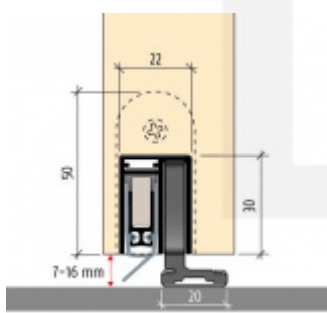

Produktový list

platný k 21. 9. 2024

luxusnikovani.cz
DELIVERED BY EFB

Automatická těsnicí lišta Planet SN pro posuvné dveře Levé provedení, 800 mm (lze zkrátit do 675 mm)

Planet^{swiss}

ID produktu: 21698

Automatická těsnicí lišta na dveře. Vhodná pro posuvné dveře.

- Není zapotřebí žádný doraz kvůli uvolnění speciální mechanikou v liště
- Výška těsnění 7–16 mm
- Podlahová vodící sada SN - verze krátké (standardní) a dlouhá (na přání) - pro mezeru dveří 7–10 / 10–13 / 13–16 mm
- Uvolnění lišty silou pouze 1 N/m
- Vodící lišta v podlaze s paralelním rozevřením
- Kompaktní řešení šetřící prostor s integrovanou drážkou pro vedení lišty
- Automatická kompenzace na šikmých podlahách
- Akustická izolace až 44 dB v případě optimálního těsnění (ve vzduchové mezeře 7 mm)
- Vysoce kvalitní silikonový lem
- Lišty můžete sami krátit na nejbližší kratší délku
- Těsnění lze snadno odstranit uvolněním koncových konzol
- 7 let záruka

Součástí balení je spojovací materiál pro dřevěné dveře

Při objednávce je nutné definovat pravé nebo levé provedení.

Vlastnosti automatické lišty: