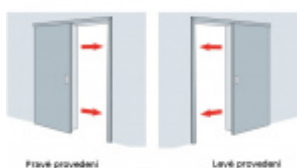

## Automatická těsnicí lišta Planet SN pro posuvné dveře Levé provedení, 800 mm (lze zkrátit do 675 mm)

**Planet**<sup>swiss</sup>

ID produktu: 21698

Automatická těsnicí lišta na dveře. Vhodná pro posuvné dveře.

- Není zapotřebí žádný doraz kvůli uvolnění speciální mechanikou v liště
- Výška těsnění 7–16 mm
- Podlahová vodící sada SN - verze krátké (standardní) a dlouhá (na přání) - pro mezeru dveří 7–10 / 10–13 / 13–16 mm
- Uvolnění lišty silou pouze 1 N/m
- Vodící lišta v podlaze s paralelním rozevřením
- Kompaktní řešení šetřící prostor s integrovanou drážkou pro vedení lišty
- Automatická kompenzace na šikmých podlahách
- Akustická izolace až 44 dB v případě optimálního těsnění (ve vzduchové mezeře 7 mm)
- Vysoce kvalitní silikonový lem
- Lišty můžete sami krátit na nejbližší kratší délku
- Těsnění lze snadno odstranit uvolněním koncových konzol
- 7 let záruka

Součástí balení je spojovací materiál pro dřevěné dveře

Při objednávce je nutné definovat pravé nebo levé provedení.

Vlastnosti automatické lišty:

V případě objednávky samostatných profilů do celkové výše 2500,- Kč bez DPH bude k zakázce připočítán manipulační poplatek ve výši 500,- Kč bez DPH. Při objednávce nad 2500,- Kč je cena za kus konečná.