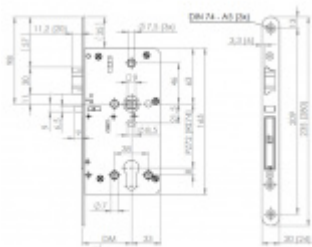

ÜLOCK-B elektromechanický zámek na baterie Pravé ven otevírané, Comfort, 55 mm, 20x235x3 mm

ID produktu: 21705

Nový bezdrátový bezpečnostní zámek je snadno ovladatelný a snadno se instaluje. Komplikované zapojení dveří patří minulosti, protože celá technologie je integrována přímo do zámku.