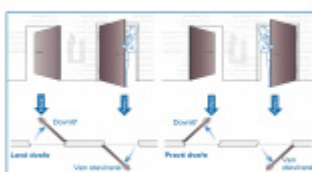

ÜLOCK-B elektromechanický zámek na baterie Pravé ven otevírané, Comfort, 55 mm, 20x235x3 mm

ID produktu: 21705

Nový bezdrátový bezpečnostní zámek je snadno ovladatelný a snadno se instaluje. Komplikované zapojení dveří patří minulosti, protože celá technologie je integrována přímo do zámku.

Přizpůsobí se rozteči, trnu a šířce dveří. Už nikdy nebudete muset dveře zamykat, neboť střelka automaticky sama zavře zamkne. Vždy tak budete v bezpečí.

Hlavní přednosti zámku ÜLOCK:

- Zámek je kompatibilní se všemi typy dveřních klik a štítků
- Provoz na standardní AAA baterii a bezdrátové ovládání nevyžaduje instalaci kabeláže
- Panikové provedení na vnitřní straně zámku. Zevnitř otevřete vždy pouze stiskem kliky.
- Samozamykácí funkce jako standard
- Volitelný backset 55, 60, 65, 70, 80 mm
- **Volitelná rozteč na poptání 72, 88, 92, 90, 105 mm**

- Volitelná šířka a délka čelního štítku

Možnosti bezdrátového ovládání zámku:

ÜLOCK umí uložit až 99 ovladačů, to znamená, že zámek lze nainstalovat na např. 1 fingerscan (otisk prstu) a 98 dálkových ovladačů. Pro otevírání dveří jsou na výběr čtyři možnosti, které lze mezi sebou kombinovat. Nastavení se provádí přímo na zámku a netrvá déle než pár minut. Veškeré přístupové systémy jsou k dispozici pro instalaci na povrch nebo zapuštěně.