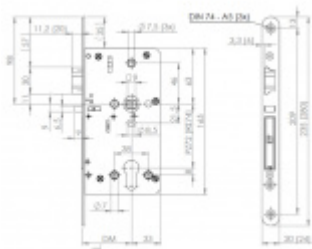

ÜLOCK-B elektromechanický zámek na baterie Levé dovnitř otevírané, Premium, 55 mm, 20x235x3 mm

ID produktu: 21711

Nový bezdrátový bezpečnostní zámek je snadno ovladatelný a snadno se instaluje. Komplikované zapojení dveří patří minulosti, protože celá technologie je integrována přímo do zámku.