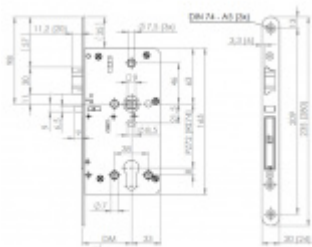

ÜLOCK-B elektromechanický zámek na baterie Levé dovnitř otevírané, Comfort, 55 mm, 20x235x3 mm

ID produktu: 21717

Nový bezdrátový bezpečnostní zámek je snadno ovladatelný a snadno se instaluje. Komplikované zapojení dveří patří minulosti, protože celá technologie je integrována přímo do zámku.