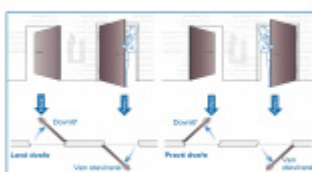

ÜLOCK-B elektromechanický zámek na baterie Levé dovnitř otevírané, Comfort, 55 mm, 20x235x3 mm

ID produktu: 21717

Nový bezdrátový bezpečnostní zámek je snadno ovladatelný a snadno se instaluje. Komplikované zapojení dveří patří minulosti, protože celá technologie je integrována přímo do zámku.

Přizpůsobí se rozteči, trnu a šířce dveří. Už nikdy nebudete muset dveře zamykat, neboť střílka automaticky sama zavře zamkne. Vždy tak budete v bezpečí.

Hlavní přednosti zámku ÜLOCK:

- Zámek je kompatibilní se všemi typy dveřních klik a štítků
- Provoz na standardní AAA baterii a bezdrátové ovládání nevyžaduje instalaci kabeláže
- Panikové provedení na vnitřní straně zámku. Zevnitř otevřete vždy pouze stiskem kliky.
- Samozamykácí funkce jako standard
- Volitelný backset 55, 60, 65, 70, 80 mm
- **Volitelná rozteč na poptání 72, 88, 92, 90, 105 mm**

- Volitelná šířka a délka čelního štítku

Možnosti bezdrátového ovládání zámku:

ÜLOCK umí uložit až 99 ovladačů, to znamená, že zámek lze nainstalovat na např. 1 fingerscan (otisk prstu) a 98 dálkových ovladačů. Pro otevírání dveří jsou na výběr čtyři možnosti, které lze mezi sebou kombinovat. Nastavení se provádí přímo na zámku a netrvá déle než pár minut. Veškeré přístupové systémy jsou k dispozici pro instalaci na povrch nebo zapuštěně.