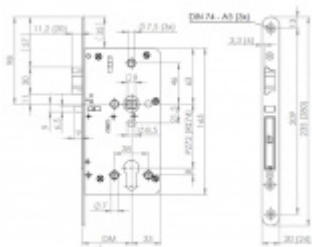

## ÜLOCK-B elektromechanický zámek na baterie Pravé dovnitř otevírané, Premium, 55 mm, 24x235x3 mm

ID produktu: 21738

Nový bezdrátový bezpečnostní zámek je snadno ovladatelný a snadno se instaluje. Komplikované zapojení dveří patří minulosti, protože celá technologie je integrována přímo do zámku.