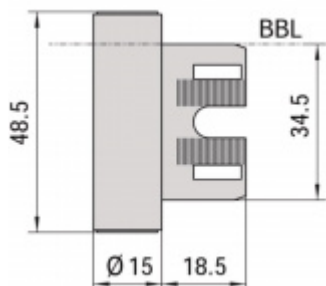

Nosnost páru pantů je 55 kg

Vaše cena bez DPH

3,83 €

Vaše cena s DPH

4,63 €

Zobrazit produkt

PŘÍSLUŠENSTVÍ

**Sada kování pro
skleněné dveře
Südmetail Malaga PZ**