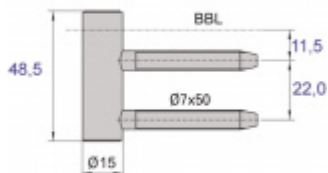

## Středový díl pantu pro skleněné dveře, obložka

ID produktu: 21748

Středový díl pantů pro celoskleněné dveře

Vhodné pro obložkové zárubně

Nikl lesklý

Nosnost páru pantů je 55 kg

**Vaše cena bez DPH**

**73 Kč**