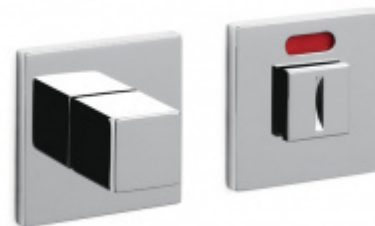

OLIVARI Ice cube nízká rozeta Obyčejný klíč

OLIVARI 

ID produktu: 22011

Design: Dominique Perrault

Pár klik na dveře včetně rozet pod kliku a pro klíč.

Materiál: masivní mosaz s povrchovými úpravami

Povrchová úprava: chrom matný / transparent krystal

Rozety se standardně montují jednostranně pomocí vrtů na plochu dveří. Standardně montáž neprobíhá skrz dveře a zámek.

Pro projekty s vyšším provozem a větším zatížením dveří lze však objednat rozety připravené pro montáž skrz dveře a zámek.

OD OD 1 517 Kč

Termín bude prověřen u
dodavatele

**Olivari CUBO S WC
uzamykání**

OLIVARI

OD OD 690 Kč

Termín bude prověřen u
dodavatele

**Olivari CUBO WC
uzamykání s
ukazatelem nízká
rozeta**

OLIVARI