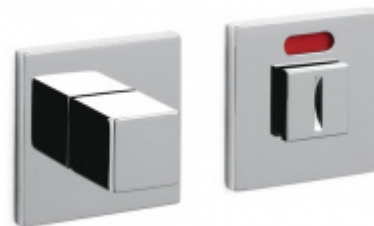

**Olivari CUBO WC
uzamykání s
ukazatelem nízká
rozeta**

OLIVARI

OD OD 64,55 €

Termín bude prověřen u
dodavatele