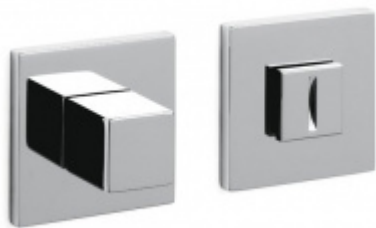

OLIVARI Ice cube nízká rozeta Cylindrická vložka

OLIVARI 

ID produktu: 22012

Design: Dominique Perrault

Pár klik na dveře včetně rozet pod kliku a pro klíč.

Materiál: masivní mosaz s povrchovými úpravami

Povrchová úprava: chrom matný / transparent krystal

Vaše cena bez DPH

Vaše cena s DPH

9 438 Kč

11 419,98 Kč

Zobrazit produkt

PŘÍSLUŠENSTVÍ

**Olivari CUBO WC
uzamykání nízká rozeta**

OLIVARI