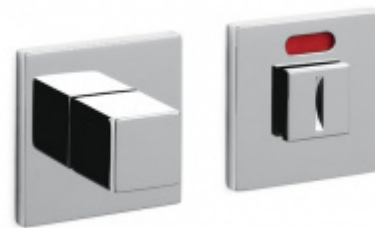

OLIVARI Ice cube nízká rozeta Cylindrická vložka

OLIVARI 

ID produktu: 22012

Design: Dominique Perrault

Pár klik na dveře včetně rozet pod kliku a pro klíč.

Materiál: masivní mosaz s povrchovými úpravami

Povrchová úprava: chrom matný / transparent krystal

Rozety se standardně montují jednostranně pomocí vrtů na plochu dveří. Standardně montáž neprobíhá skrz dveře a zámek.

Pro projekty s vyšším provozem a větším zatížením dveří lze však objednat rozety připravené pro montáž skrz dveře a zámek.

OD OD 1 517 Kč

Termín bude prověřen u
dodavatele

**Olivari CUBO S WC
uzamykání**

OLIVARI

OD OD 690 Kč

Termín bude prověřen u
dodavatele

**Olivari CUBO WC
uzamykání s
ukazatelem nízká
rozeta**

OLIVARI