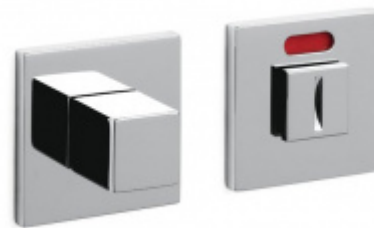

OLIVARI Ice cube nízká rozeta Cylindrická vložka

OLIVARI 

ID produktu: 22012

Design: Dominique Perrault

Pár klik na dveře včetně rozet pod kliku a pro klíč.

Materiál: masivní mosaz s povrchovými úpravami

Povrchová úprava: chrom matný / transparent krystal

Rozety se standardně montují jednostranně pomocí vrtů na plochu dveří. Standardně montáž neprobíhá skrz dveře a zámek.

Pro projekty s vyšším provozem a větším zatížením dveří lze však objednat rozety připravené pro montáž skrz dveře a zámek.

OD OD 64,55 €

Termín bude prověřen u
dodavatele

**Olivari CUBO S WC
uzamykání**

OLIVARI

OD OD 29,36 €

Termín bude prověřen u
dodavatele

**Olivari CUBO WC
uzamykání s
ukazatelem nízká
rozeta**

OLIVARI