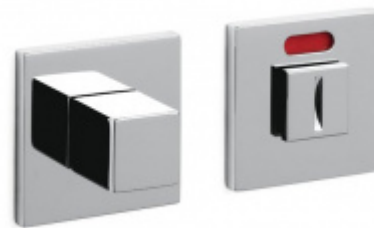

## OLIVARI Living nízká rozeta Superfinish nerez satin, Cylindrická vločka

**OLIVARI** 

ID produktu: 22062

**Design: Dominique Perrault**

Pár klik na dveře včetně rozet pod kliku a pro klíč.

Materiál: masivní mosaz s povrchovými úpravami

# PŘÍSLUŠENSTVÍ

**Olivari CUBO WC  
uzamykání nízká rozeta**

OLIVARI

---

**OD OD 1 517 Kč**

Termín bude prověřen u  
dodavatele

**Olivari CUBO S WC  
uzamykání**

OLIVARI

---

**OD OD 690 Kč**

Termín bude prověřen u  
dodavatele

**Olivari CUBO WC  
uzamykání s  
ukazatelem nízká  
rozeta**

OLIVARI

---

**OD OD 1 517 Kč**

Termín bude prověřen u  
dodavatele