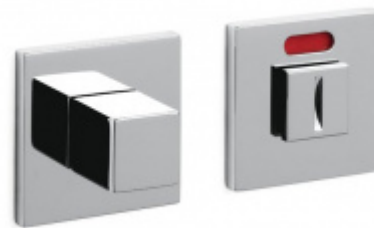

## OLIVARI Living nízká rozeta Superfinish nerez satin, Cylindrická vložka

**OLIVARI** 

ID produktu: 22062

**Design: Dominique Perrault**

Pár klik na dveře včetně rozet pod kliku a pro klíč.

Materiál: masivní mosaz s povrchovými úpravami

# PŘÍSLUŠENSTVÍ

**Olivari CUBO WC  
uzamykání nízká rozeta**

OLIVARI

---

**OD OD 64,55 €**

Termín bude prověřen u  
dodavatele

**Olivari CUBO S WC  
uzamykání**

OLIVARI

---

**OD OD 29,36 €**

Termín bude prověřen u  
dodavatele

**Olivari CUBO WC  
uzamykání s  
ukazatelem nízká  
rozeta**

OLIVARI

---

**OD OD 64,55 €**

Termín bude prověřen u  
dodavatele