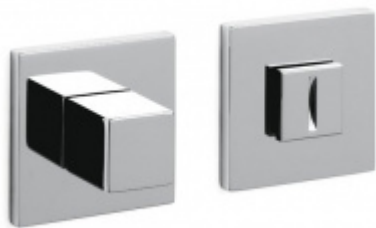

PŘÍSLUŠENSTVÍ

**Olivari CUBO WC
uzamykání nízká rozeta**

OLIVARI

OD OD 64,55 €

Termín bude prověřen u
dodavatele