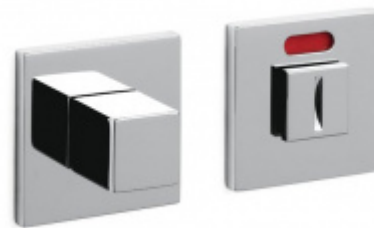

OLIVARI Living nízká rozeta Superfinish nerez satin, Obyčejný klíč

OLIVARI 

ID produktu: 22063

Design: Dominique Perrault

Pár klik na dveře včetně rozet pod kliku a pro klíč.

Materiál: masivní mosaz s povrchovými úpravami

PŘÍSLUŠENSTVÍ

**Olivari CUBO WC
uzamykání nízká rozeta**

OLIVARI

OD OD 64,55 €

Termín bude prověřen u
dodavatele

**Olivari CUBO S WC
uzamykání**

OLIVARI

OD OD 29,36 €

Termín bude prověřen u
dodavatele

**Olivari CUBO WC
uzamykání s
ukazatelem nízká
rozeta**

OLIVARI

OD OD 64,55 €

Termín bude prověřen u
dodavatele

PODOBNÉ PRODUKTY

**Okenní klika Olivari
Living nízká rozeta**