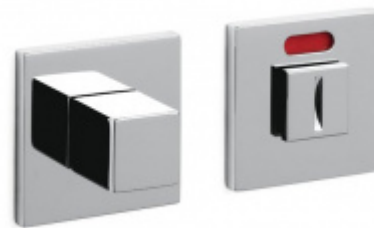

OLIVARI Living nízká rozeta Chrom matný, Cylindrická vložka

OLIVARI 

ID produktu: 22064

Design: Dominique Perrault

Pár klik na dveře včetně rozet pod kliku a pro klíč.

Materiál: masivní mosaz s povrchovými úpravami

PŘÍSLUŠENSTVÍ

**Olivari CUBO WC
uzamykání nízká rozeta**

OLIVARI

OD OD 1 517 Kč

Termín bude prověřen u
dodavatele

**Olivari CUBO S WC
uzamykání**

OLIVARI

OD OD 690 Kč

Termín bude prověřen u
dodavatele

**Olivari CUBO WC
uzamykání s
ukazatelem nízká
rozeta**

OLIVARI

OD OD 1 517 Kč

Termín bude prověřen u
dodavatele

PODOBNÉ PRODUKTY

**Okenní klika Olivari
Living nízká rozeta**