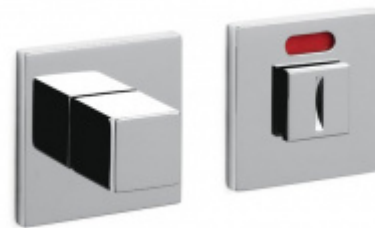

OLIVARI Living nízká rozeta Chrom matný, Cylindrická vložka

OLIVARI 

ID produktu: 22064

Design: Dominique Perrault

Pár klik na dveře včetně rozet pod kliku a pro klíč.

Materiál: masivní mosaz s povrchovými úpravami

Sadu s WC kličkou je nutné objednat samostatně. Vyberte set kování bez spodních rozet a do objednávky přidejte WC zamykání Olivari dle výběru [zde](#).

Rozety se standardně montují jednostranně pomocí vrtů na plochu dveří. Standardně montáž neprobíhá skrz dveře a zámek.

PŘÍSLUŠENSTVÍ

**Olivari CUBO WC
uzamykání nízká rozeta**

OLIVARI

OD OD 64,55 €

Termín bude prověřen u
dodavatele

**Olivari CUBO S WC
uzamykání**

OLIVARI

OD OD 29,36 €

Termín bude prověřen u
dodavatele

**Olivari CUBO WC
uzamykání s
ukazatelem nízká
rozeta**

OLIVARI

OD OD 64,55 €

Termín bude prověřen u
dodavatele

PODOBNÉ PRODUKTY

**Okenní klika Olivari
Living nízká rozeta**