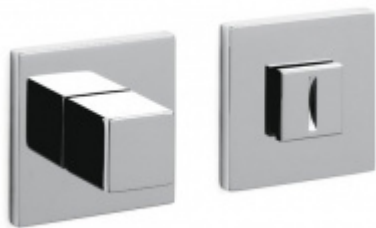

OLIVARI Living nízká rozeta Chrom matný, Obyčejný klíč

OLIVARI 

ID produktu: 22065

Design: Dominique Perrault

Pár klik na dveře včetně rozet pod kliku a pro klíč.

Materiál: masivní mosaz s povrchovými úpravami

PŘÍSLUŠENSTVÍ

**Olivari CUBO WC
uzamykání nízká rozeta**

OLIVARI

OD OD 64,55 €

Termín bude prověřen u
dodavatele

**Olivari CUBO S WC
uzamykání**

OLIVARI

OD OD 29,36 €