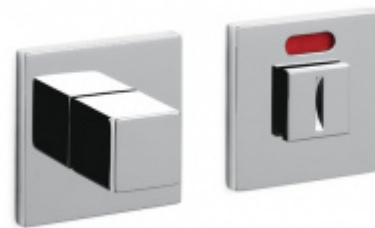

OLIVARI Living nízká rozeta Chrom matný, Obyčejný klíč

OLIVARI 

ID produktu: 22065

Design: Dominique Perrault

Pár klik na dveře včetně rozet pod kliku a pro klíč.

Materiál: masivní mosaz s povrchovými úpravami

Sadu s WC kličkou je nutné objednat samostatně. Vyberte set kování bez spodních rozet a do objednávky přidejte WC zamykání Olivari dle výběru [zde](#).

Rozety se standardně montují jednostranně pomocí vrtů na plochu dveří. Standardně montáž neprobíhá skrz dveře a zámek.

PŘÍSLUŠENSTVÍ

**Olivari CUBO WC
uzamykání nízká rozeta**

OLIVARI

OD OD 64,55 €

Termín bude prověřen u
dodavatele

**Olivari CUBO S WC
uzamykání**

OLIVARI

OD OD 29,36 €

Termín bude prověřen u
dodavatele

**Olivari CUBO WC
uzamykání s
ukazatelem nízká
rozeta**

OLIVARI

OD OD 64,55 €

Termín bude prověřen u
dodavatele

PODOBNÉ PRODUKTY

**Okenní klika Olivari
Living nízká rozeta**