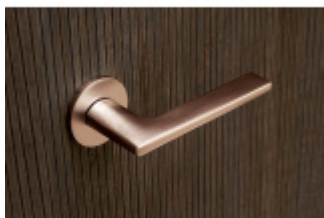

OLIVARI Lotus nízká rozeta Černá matná, Cylindrická vložka

OLIVARI

ID produktu: 22074

Design: Javier Lopez

Pár klik na dveře včetně rozet pod kliku a pro klíč.

Materiál: masivní mosaz s povrchovými úpravami

Superfinish povrchy mají záruku 10 let na povrchovou úpravu.

Sada kování lze objednat také bez spodních rozet pro klíč nebo s WC klikou.

Sadu s WC klikou je nutné objednat samostatně. Vyberte set kování bez spodních rozet a do objednávky přidejte WC zamykání Olivari dle výběru [zde](#).

Rozety se standardně montují jednostranně pomocí vrtů na plochu dveří. Standardně montáž neprobíhá skrz dveře a zámek.

Pro projekty s vyšším provozem a větším zatížením dveří lze však objednat rozety připravené pro montáž skrz dveře a zámek.

Na objednávku je možné dodat kování s úzkou rozetou pro hliníkové nebo rámové dveře.

Detaily naleznete níže v části "Přílohy".

Pro objednání kování s úzkou rozetou nebo montáž skrz dveře prosím kontaktujte naše [obchodní oddělení](#).