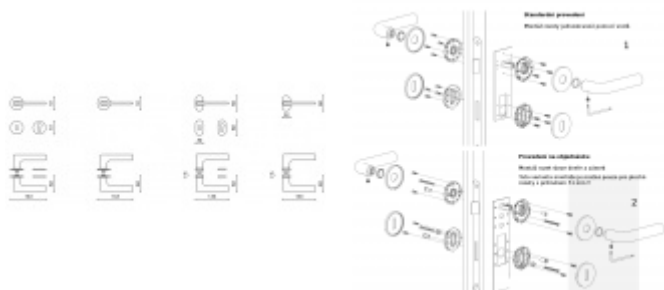

## OLIVARI Lotus nízká rozeta Černá matná, Cylindrická vložka

**OLIVARI** 

ID produktu: 22074

**Design: Javier Lopez**

Pár klik na dveře včetně rozet pod kliku a pro klíč.

Materiál: masivní mosaz s povrchovými úpravami

**Rozety se standardně montují jednostranně pomocí vrtů na plochu dveří. Standardně montáž neprobíhá skrz dveře a zámek.**

Pro projekty s vyšším provozem a větším zatížením dveří lze však objednat rozety připravené pro montáž skrz dveře a zámek.

**Na objednávku je možné dodat kování s úzkou rozetou pro hliníkové nebo rámové dveře.**

Detaily naleznete níže v části "Přílohy".

**Pro objednání kování s úzkou rozetou nebo montáž skrz dveře prosím kontaktujte naše [obchodní oddělení](#).**