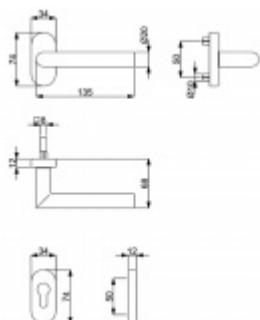

Produktový list

platný k 27. 9. 2024

luxusnikovani.cz
DELIVERED BY EFB

Klika s úzkou rozetou Südmetail Ronny II-R, TopSpeed, černá ocel Pravé provedení

ID produktu: 22469

Kování na rámové dveře s vysokým zatížením.

Klika je pevně spojená s rozetou a pružinou.

Kování je klasifikováno dle EN 1906 ve 4. objektové třídě.

System TopSpeed umožňuje velmi jednoduchou a stabilní montáž eliminující chybu.

Uvedená cena je za 1/2 sady dle provedení včetně zámkové rozety.

Rozměr rozety: 74 x 34 x 10 mm

Materiál: nerez+ povrch Černá ocel

Vaše cena bez DPH

56,94 €

Vaše cena s DPH

68,89 €

Zobrazit produkt

PŘÍSLUŠENSTVÍ

**Koule na oválné rozetě,
nerez/černá, TopSpeed**

Süd-Metall

OD OD 76,3 €

5 pracovních dní

**Čtyřhran s drážkou 8
mm**

Süd-Metall

OD OD 2,98 €

5 pracovních dní