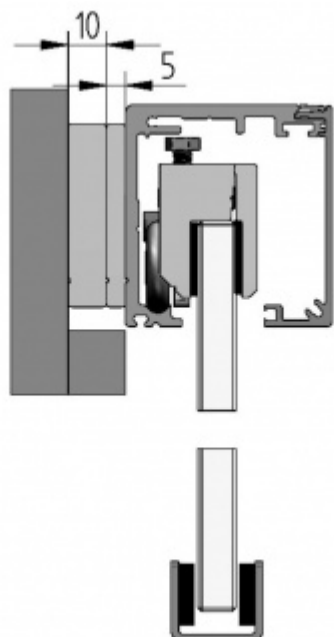

Produktový list

platný k 8. 7. 2024

luxusnikovani.cz
DELIVERED BY EFB

Lišta pro odsazení profilu Graz

Lišta se používá pro odsazení profilu posuvného kování Graz v případě, že jsou dveře instalovány na stěnu ve které je osazená těsnící lišta (soklová) u podlahy.

Tato lišta odsadí profil od stěny a sokl není nutné ostraňovat.

Délka dle výběru.

Hliník povrch F9 nerez

!! Při délce lišty přesahující 2100 mm bude dopravné kalkulováno individuálně. Cenu za dopravu sdělíme po objednání případně jí můžete poptat předem. Dopravné je realizováno přímo z výrobního závodu v zahraničí !!

5 mm

[Lišta pro odsazení profilu Graz 5 mm, 2000 mm](#)

DETAIL

Termín bude prověřen u dodavatele

1 916 Kč bez DPH
2 318,36 Kč s DPH

[Lišta pro odsazení profilu Graz 5 mm, 2400 mm](#)

DETAIL

Termín bude prověřen u dodavatele