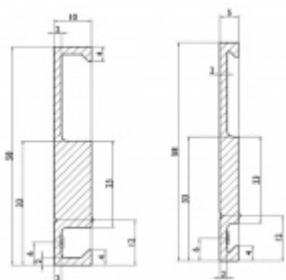

Produktový list

platný k 8. 7. 2024

luxusnikovani.cz
DELIVERED BY EFB

Lišta pro odsazení profilu Graz

Lišta se používá pro odsazení profilu posuvného kování Graz v případě, že jsou dveře instalovány na stěnu ve které je osazená těsnící lišta (soklová) u podlahy.

Tato lišta odsadí profil od stěny a sokl není nutné ostraňovat.

Délka dle výběru.

Hliník povrch F9 nerez

!! Při délce lišty přesahující 2100 mm bude dopravné kalkulováno individuálně. Cenu za dopravu sdělíme po objednání případně jí můžete poptat předem. Dopravné je realizováno přímo z výrobního závodu v zahraničí !!

5 mm

[Lišta pro odsazení profilu Graz 5 mm, 2000 mm](#)

DETAIL

Termín bude prověřen u dodavatele

1 916 Kč bez DPH
2 318,36 Kč s DPH

[Lišta pro odsazení profilu Graz 5 mm, 2400 mm](#)

DETAIL

Termín bude prověřen u dodavatele