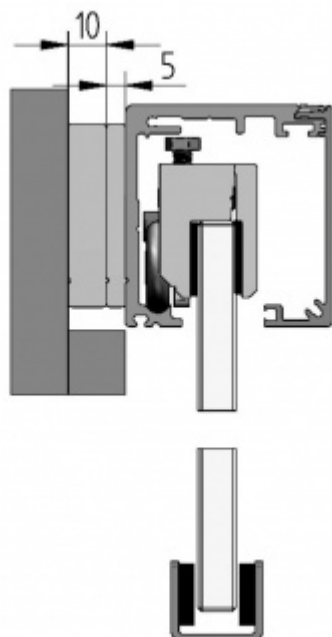

## Lišta pro odsazení profilu Graz

Lišta se používá pro odsazení profilu posuvného kování Graz v případě, že jsou dveře instalovány na stěnu ve které je osazená těsnící lišta (soklová) u podlahy.

Tato lišta odsadí profil od stěny a sokl není nutné ostraňovat.

Délka dle výběru.

Hliník povrch F9 nerez

**!! Při délce lišty přesahující 2100 mm bude dopravné kalkulováno individuálně. Cenu za dopravu sdělíme po objednání případně jí můžete poptat předem. Dopravné je realizováno přímo z výrobního závodu v zahraničí !!**