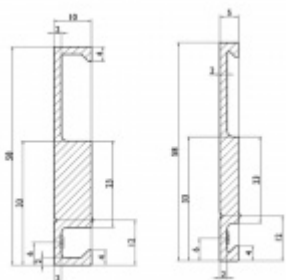

## Lišta pro odsazení profilu Graz

Lišta se používá pro odsazení profilu posuvného kování Graz v případě, že jsou dveře instalovány na stěnu ve které je osazená těsnící lišta (soklová) u podlahy.

Tato lišta odsadí profil od stěny a sokl není nutné ostraňovat.

Délka dle výběru.

Hliník povrch F9 nerez

**!! Při délce lišty přesahující 2100 mm bude dopravné kalkulováno individuálně. Cenu za dopravu sdělíme po objednání případně jí můžete poptat předem. Dopravné je realizováno přímo z výrobního závodu v zahraničí !!**