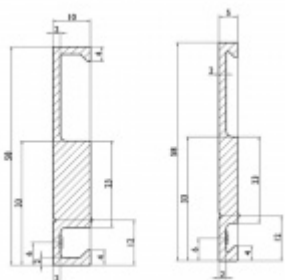

## Lišta pro odsazení profilu Graz 10 mm, 2400 mm

ID produktu: 22604

Lišta se používá pro odsazení profilu posuvného kování Graz v případě, že jsou dveře instalovány na stěnu ve které je osazená těsnící lišta (soklová) u podlahy.

Tato lišta odsadí profil od stěny a sokl není nutné ostraňovat.

Délka dle výběru.

Hliník povrch F9 nerez

**!! Při délce lišty přesahující 2100 mm bude dopravné kalkulováno individuálně. Cenu za dopravu sdělíme po objednání případně jí můžete poptat předem. Dopravné je realizováno přímo z výrobního závodu v zahraničí !!**