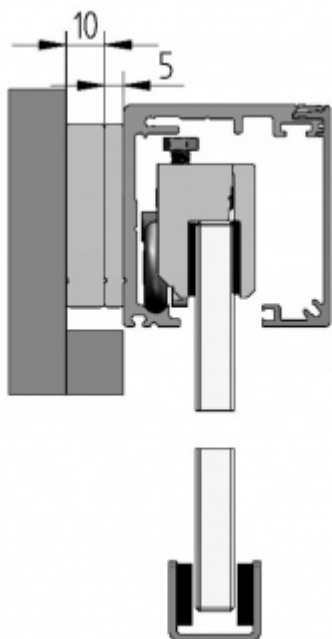

## Lišta pro odsazení profilu Graz 10 mm, 2400 mm

ID produktu: 22604

Lišta se používá pro odsazení profilu posuvného kování Graz v případě, že jsou dveře instalovány na stěnu ve které je osazená těsnící lišta (soklová) u podlahy.

Tato lišta odsadí profil od stěny a sokl není nutné ostraňovat.

Délka dle výběru.

Hliník povrch F9 nerez

**!! Při délce lišty přesahující 2100 mm bude dopravné kalkulováno individuálně. Cenu za dopravu sdělíme po objednání případně jí můžete poptat předem. Dopravné je realizováno přímo z výrobního závodu v zahraničí !!**