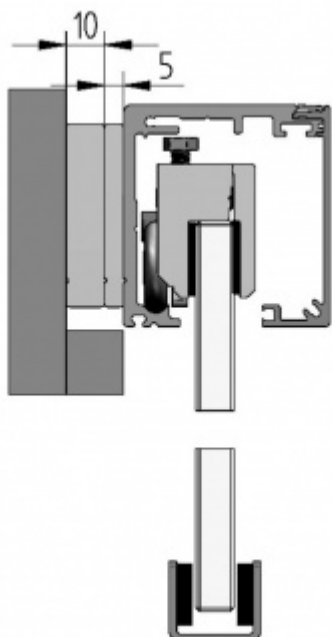

## Lišta pro odsazení profilu Graz 10 mm, 2400 mm

ID produktu: 22604

Lišta se používá pro odsazení profilu posuvného kování Graz v případě, že jsou dveře instalovány na stěnu ve které je osazená těsnící lišta (soklová) u podlahy.

Tato lišta odsadí profil od stěny a sokl není nutné ostraňovat.

Délka dle výběru.

Hliník povrch F9 nerez

**!! Při délce lišty přesahující 2100 mm bude dopravné kalkulováno individuálně. Cenu za dopravu sdělíme po objednání případně jí můžete poptat předem. Dopravné je realizováno přímo z výrobního závodu v zahraničí !!**