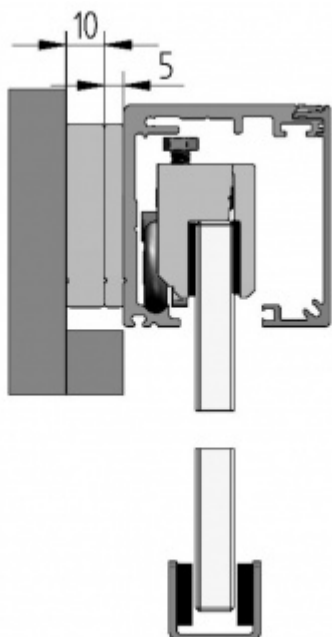

Produktový list

platný k 6. 10. 2024

luxusnikovani.cz
DELIVERED BY EFB

Lišta pro odsazení profilu Graz 10 mm, 2000 mm

ID produktu: 22605

Lišta se používá pro odsazení profilu posuvného kování Graz v případě, že jsou dveře instalovány na stěnu ve které je osazená těsnící lišta (soklová) u podlahy.

Tato lišta odsadí profil od stěny a sokl není nutné ostraňovat.

Délka dle výběru.

Hliník povrch F9 nerez

!! Při délce lišty přesahující 2100 mm bude dopravné kalkulováno individuálně. Cenu za dopravu sdělíme po objednání případně jí můžete poptat předem. Dopravné je realizováno přímo z výrobního závodu v zahraničí !!