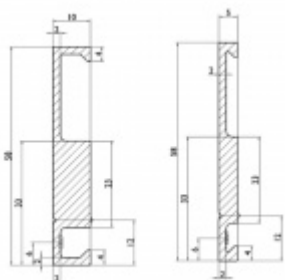

Produktový list

platný k 6. 10. 2024

luxusnikovani.cz
DELIVERED BY EFB

Lišta pro odsazení profilu Graz 10 mm, 2000 mm

ID produktu: 22605

Lišta se používá pro odsazení profilu posuvného kování Graz v případě, že jsou dveře instalovány na stěnu ve které je osazená těsnící lišta (soklová) u podlahy.

Tato lišta odsadí profil od stěny a sokl není nutné ostraňovat.

Délka dle výběru.

Hliník povrch F9 nerez

!! Při délce lišty přesahující 2100 mm bude dopravné kalkulováno individuálně. Cenu za dopravu sdělíme po objednání případně jí můžete poptat předem. Dopravné je realizováno přímo z výrobního závodu v zahraničí !!