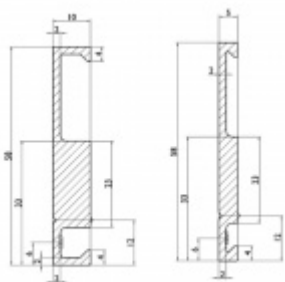

## Lišta pro odsazení profilu Graz 10 mm, 2000 mm

ID produktu: 22605

Lišta se používá pro odsazení profilu posuvného kování Graz v případě, že jsou dveře instalovány na stěnu ve které je osazená těsnící lišta (soklová) u podlahy.

Tato lišta odsadí profil od stěny a sokl není nutné ostraňovat.

Délka dle výběru.

Hliník povrch F9 nerez

**!! Při délce lišty přesahující 2100 mm bude dopravné kalkulováno individuálně. Cenu za dopravu sdělíme po objednání případně jí můžete poptat předem. Dopravné je realizováno přímo z výrobního závodu v zahraničí !!**