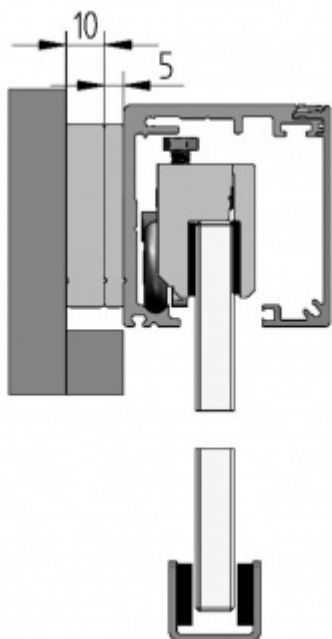

## Lišta pro odsazení profilu Graz 10 mm, 2000 mm

ID produktu: 22605

Lišta se používá pro odsazení profilu posuvného kování Graz v případě, že jsou dveře instalovány na stěnu ve které je osazená těsnící lišta (soklová) u podlahy.

Tato lišta odsadí profil od stěny a sokl není nutné ostraňovat.

Délka dle výběru.

Hliník povrch F9 nerez

**!! Při délce lišty přesahující 2100 mm bude dopravné kalkulováno individuálně. Cenu za dopravu sdělíme po objednání případně jí můžete poptat předem. Dopravné je realizováno přímo z výrobního závodu v zahraničí !!**