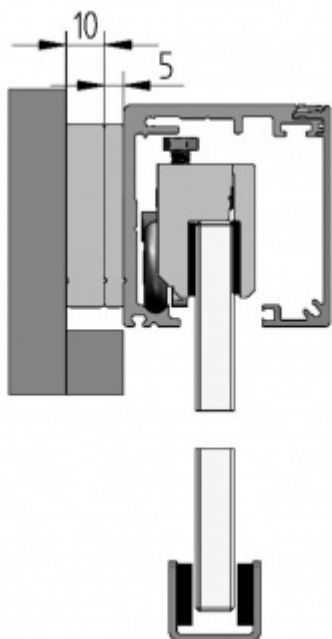

## Lišta pro odsazení profilu Graz 5 mm, 2400 mm

ID produktu: 22606

Lišta se používá pro odsazení profilu posuvného kování Graz v případě, že jsou dveře instalovány na stěnu ve které je osazená těsnící lišta (soklová) u podlahy.

Tato lišta odsadí profil od stěny a sokl není nutné ostraňovat.

Délka dle výběru.

Hliník povrch F9 nerez

**!! Při délce lišty přesahující 2100 mm bude dopravné kalkulováno individuálně. Cenu za dopravu sdělíme po objednání případně jí můžete poptat předem. Dopravné je realizováno přímo z výrobního závodu v zahraničí !!**