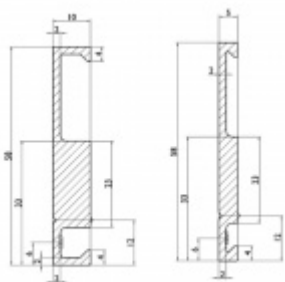

## Lišta pro odsazení profilu Graz 5 mm, 2400 mm

ID produktu: 22606

Lišta se používá pro odsazení profilu posuvného kování Graz v případě, že jsou dveře instalovány na stěnu ve které je osazená těsnící lišta (soklová) u podlahy.

Tato lišta odsadí profil od stěny a sokl není nutné ostraňovat.

Délka dle výběru.

Hliník povrch F9 nerez

**!! Při délce lišty přesahující 2100 mm bude dopravné kalkulováno individuálně. Cenu za dopravu sdělíme po objednání případně jí můžete poptat předem. Dopravné je realizováno přímo z výrobního závodu v zahraničí !!**