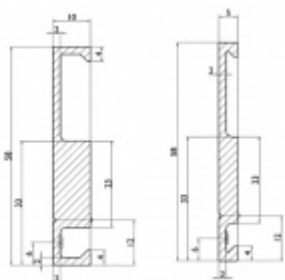

Produktový list

platný k 8. 7. 2024

luxusnikovani.cz
DELIVERED BY EFB

Lišta pro odsazení profilu Graz 5 mm, 2400 mm

ID produktu: 22606

Lišta se používá pro odsazení profilu posuvného kování Graz v případě, že jsou dveře instalovány na stěnu ve které je osazená těsnící lišta (soklová) u podlahy.

Tato lišta odsadí profil od stěny a sokl není nutné ostraňovat.

Délka dle výběru.

Hliník povrch F9 nerez

!! Při délce lišty přesahující 2100 mm bude dopravné kalkulováno individuálně. Cenu za dopravu sdělíme po objednání případně jí můžete poptat předem. Dopravné je realizováno přímo z výrobního závodu v zahraničí !!