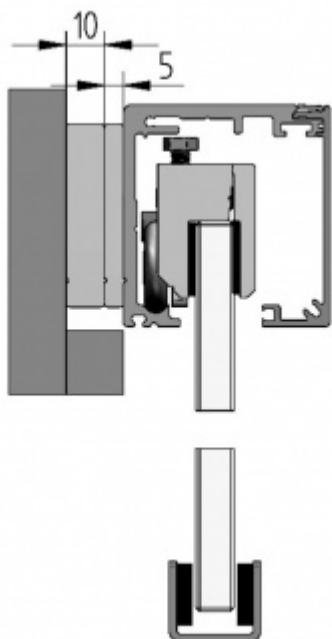

Produktový list

platný k 8. 7. 2024

luxusnikovani.cz
DELIVERED BY EFB

Lišta pro odsazení profilu Graz 5 mm, 2400 mm

ID produktu: 22606

Lišta se používá pro odsazení profilu posuvného kování Graz v případě, že jsou dveře instalovány na stěnu ve které je osazená těsnící lišta (soklová) u podlahy.

Tato lišta odsadí profil od stěny a sokl není nutné ostraňovat.

Délka dle výběru.

Hliník povrch F9 nerez

!! Při délce lišty přesahující 2100 mm bude dopravné kalkulováno individuálně. Cenu za dopravu sdělíme po objednání případně jí můžete poptat předem. Dopravné je realizováno přímo z výrobního závodu v zahraničí !!