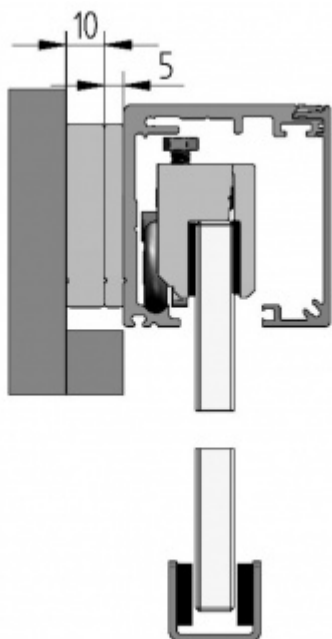

Produktový list

platný k 6. 10. 2024

luxusnikovani.cz
DELIVERED BY EFB

Lišta pro odsazení profilu Graz 5 mm, 2000 mm

ID produktu: 22607

Lišta se používá pro odsazení profilu posuvného kování Graz v případě, že jsou dveře instalovány na stěnu ve které je osazená těsnící lišta (soklová) u podlahy.

Tato lišta odsadí profil od stěny a sokl není nutné ostraňovat.

Délka dle výběru.

Hliník povrch F9 nerez

!! Při délce lišty přesahující 2100 mm bude dopravné kalkulováno individuálně. Cenu za dopravu sdělíme po objednání případně jí můžete poptat předem. Dopravné je realizováno přímo z výrobního závodu v zahraničí !!