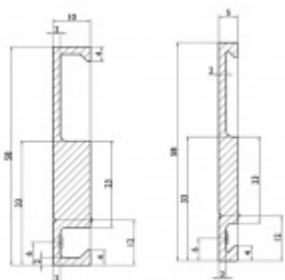

Produktový list

platný k 6. 10. 2024

luxusnikovani.cz
DELIVERED BY EFB

Lišta pro odsazení profilu Graz 5 mm, 2000 mm

ID produktu: 22607

Lišta se používá pro odsazení profilu posuvného kování Graz v případě, že jsou dveře instalovány na stěnu ve které je osazená těsnící lišta (soklová) u podlahy.

Tato lišta odsadí profil od stěny a sokl není nutné ostraňovat.

Délka dle výběru.

Hliník povrch F9 nerez

!! Při délce lišty přesahující 2100 mm bude dopravné kalkulováno individuálně. Cenu za dopravu sdělíme po objednání případně jí můžete poptat předem. Dopravné je realizováno přímo z výrobního závodu v zahraničí !!