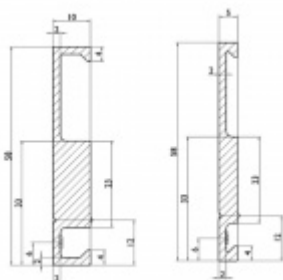

Produktový list

platný k 8. 7. 2024

luxusnikovani.cz
DELIVERED BY EFB

Lišta pro odsazení profilu Graz 5 mm, 2000 mm

ID produktu: 22607

Lišta se používá pro odsazení profilu posuvného kování Graz v případě, že jsou dveře instalovány na stěnu ve které je osazená těsnící lišta (soklová) u podlahy.

Tato lišta odsadí profil od stěny a sokl není nutné ostraňovat.

Délka dle výběru.

Hliník povrch F9 nerez

!! Při délce lišty přesahující 2100 mm bude dopravné kalkulováno individuálně. Cenu za dopravu sdělíme po objednání případně jí můžete poptat předem. Dopravné je realizováno přímo z výrobního závodu v zahraničí !!