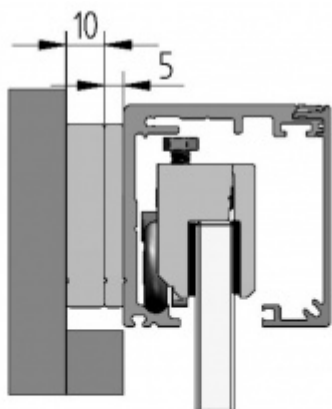

Produktový list

platný k 8. 7. 2024

luxusnikovani.cz
DELIVERED BY EFB

Lišta pro odsazení profilu Graz 5 mm, 2000 mm

ID produktu: 22607

Lišta se používá pro odsazení profilu posuvného kování Graz v případě, že jsou dveře instalovány na stěnu ve které je osazená těsnící lišta (soklová) u podlahy.

Tato lišta odsadí profil od stěny a sokl není nutné ostraňovat.

Délka dle výběru.

Hliník povrch F9 nerez

!! Při délce lišty přesahující 2100 mm bude dopravné kalkulováno individuálně. Cenu za dopravu sdělíme po objednání případně jí můžete poptat předem. Dopravné je realizováno přímo z výrobního závodu v zahraničí !!